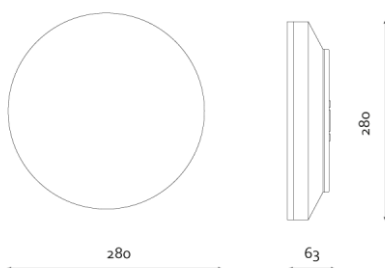

Produktabbildung | Maßzeichnung

Technische Daten

Bemessungslichtstrom der Leuchte	100 lm
Farbtemperatur	6500 K
Lichtlenkung	Flächenausleuchtung
Leistung LED	1 W
Lichtstärke Allgemeinbeleuchtung	2170 lm
Farbtemperatur Allgemeinbeleuchtung	4000 K
Leistung LED Allgemeinbeleuchtung	18 W
Leistung AC	0,2 W
Leistung DC	1,2 W
Dimmbar	Nein
Nennspannung AC	230 V AC 50/60 Hz
Bemessungsbetriebsdauer	8 h
Betriebsmodus Dauerschaltung	Ja
Für den Dauerbetrieb geeignet	Ja
Umschaltung DS/BS möglich	Ja
Schutzart	IP54
Schutzklasse	II
Gehäusefarbe	Weiß
Gehäusematerial	Kunststoff
Montageart	Wandanbau/Deckenanbau
Länge	280 mm
Breite	280 mm
Höhe	63 mm
Umgebungstemperatur	0 - 40 °C
Batterie-Zelltechnologie	LiFePO4
Batterie-Nennspannung	6,4 V
Batterie-Nennkapazität	3000 mAh
Prüfsystem	NB

Lichtverteilungskurve

Abstandstabelle

Montagehöhe	 a	 b	 c	 d
2,00 m	0,59 m	1,34 m	0,59 m	1,34 m
2,50 m	0,75 m	1,49 m	0,75 m	1,49 m
3,00 m	0,90 m	1,80 m	0,90 m	1,80 m
3,50 m	0,99 m	2,10 m	1,05 m	2,10 m
4,00 m	1,13 m	2,41 m	1,13 m	2,41 m
4,50 m	1,27 m	2,72 m	1,27 m	2,72 m
5,00 m	1,42 m	2,83 m	1,42 m	3,02 m
5,50 m	1,46 m	3,12 m	1,56 m	3,12 m
6,00 m	1,59 m	3,41 m	1,59 m	3,41 m
6,50 m	1,73 m	3,69 m	1,73 m	3,69 m
7,00 m	1,86 m	3,98 m	1,86 m	3,98 m
7,50 m	1,86 m	4,27 m	1,86 m	4,27 m
8,00 m	1,98 m	4,26 m	1,98 m	4,26 m
8,50 m	1,95 m	4,52 m	2,10 m	4,52 m
9,00 m	2,06 m	4,79 m	2,06 m	4,79 m
9,50 m	2,18 m	5,06 m	2,18 m	5,06 m
10,00 m	2,11 m	5,33 m	2,11 m	5,33 m
10,50 m	2,22 m	5,21 m	2,22 m	5,21 m
11,00 m	2,13 m	5,46 m	2,13 m	5,46 m
11,50 m	2,22 m	5,70 m	2,22 m	5,70 m
12,00 m	2,10 m	5,51 m	2,10 m	5,95 m