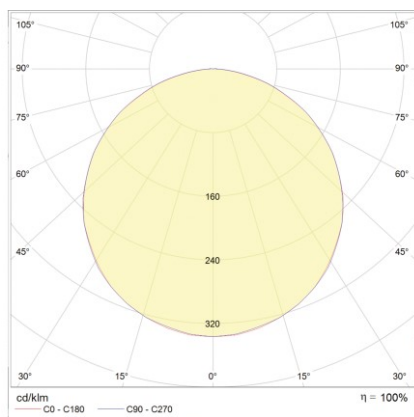

Produktabbildung | Maßzeichnung

Technische Daten

Bemessungslichtstrom der Leuchte	100 lm
Farbtemperatur	6500 K
Lichtlenkung	Flächenausleuchtung
Leistung LED	1 W
Lichtstärke Allgemeinbeleuchtung	2170 lm
Farbtemperatur Allgemeinbeleuchtung	4000 K
Leistung LED Allgemeinbeleuchtung	18 W
Leistung AC	0,2 W
Leistung DC	1,2 W
Dimmbar	Nein
Nennspannung AC	230 V AC 50/60 Hz
Bemessungsbetriebsdauer	8 h
Betriebsmodus Dauerschaltung	Ja
Für den Dauerbetrieb geeignet	Ja
Umschaltung DS/BS möglich	Ja
Schutzart	IP54
Schutzklasse	II
Gehäusefarbe	Weiß
Gehäusematerial	Kunststoff
Montageart	Wandanbau/Deckenanbau
Länge	280 mm
Breite	280 mm
Höhe	63 mm
Umgebungstemperatur	0 - 40 °C
Batterie-Zelltechnologie	LiFePO4
Batterie-Nennspannung	6,4 V
Batterie-Nennkapazität	3000 mAh
Prüfsystem	NB

Lichtverteilungskurve

Abstandstabelle

Montagehöhe	 a	 b	 c	 d
2,00 m	0,59 m	1,34 m	0,59 m	1,34 m
2,50 m	0,75 m	1,49 m	0,75 m	1,49 m
3,00 m	0,90 m	1,80 m	0,90 m	1,80 m
3,50 m	0,99 m	2,10 m	1,05 m	2,10 m
4,00 m	1,13 m	2,41 m	1,13 m	2,41 m
4,50 m	1,27 m	2,72 m	1,27 m	2,72 m
5,00 m	1,42 m	2,83 m	1,42 m	3,02 m
5,50 m	1,46 m	3,12 m	1,56 m	3,12 m
6,00 m	1,59 m	3,41 m	1,59 m	3,41 m
6,50 m	1,73 m	3,69 m	1,73 m	3,69 m
7,00 m	1,86 m	3,98 m	1,86 m	3,98 m
7,50 m	1,86 m	4,27 m	1,86 m	4,27 m
8,00 m	1,98 m	4,26 m	1,98 m	4,26 m
8,50 m	1,95 m	4,52 m	2,10 m	4,52 m
9,00 m	2,06 m	4,79 m	2,06 m	4,79 m
9,50 m	2,18 m	5,06 m	2,18 m	5,06 m
10,00 m	2,11 m	5,33 m	2,11 m	5,33 m
10,50 m	2,22 m	5,21 m	2,22 m	5,21 m
11,00 m	2,13 m	5,46 m	2,13 m	5,46 m
11,50 m	2,22 m	5,70 m	2,22 m	5,70 m
12,00 m	2,10 m	5,51 m	2,10 m	5,95 m