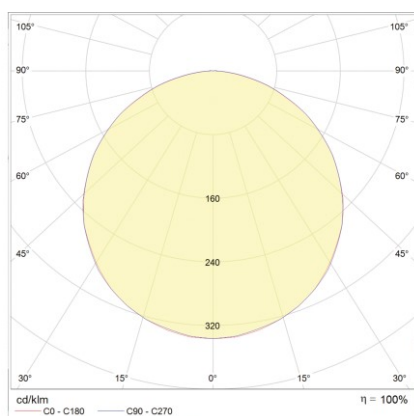

Produktabbildung | Maßzeichnung

Technische Daten

Bemessungslichtstrom der Leuchte	100 lm
Farbtemperatur	6500 K
Lichtlenkung	Flächenausleuchtung
Leistung LED	1 W
Lichtstärke Allgemeinbeleuchtung	2170 lm
Farbtemperatur Allgemeinbeleuchtung	4000 K
Leistung LED Allgemeinbeleuchtung	18 W
Leistung AC	0,2 W
Leistung DC	1,2 W
Dimmbar	Nein
Nennspannung AC	230 V AC 50/60 Hz
Bemessungsbetriebsdauer	8 h
Betriebsmodus Dauerschaltung	Ja
Für den Dauerbetrieb geeignet	Ja
Umschaltung DS/BS möglich	Ja
Schutzart	IP54
Schutzklasse	II
Gehäusefarbe	Weiß
Gehäusematerial	Kunststoff
Montageart	Wandanbau/Deckenanbau
Länge	280 mm
Breite	280 mm
Höhe	63 mm
Umgebungstemperatur	0 - 40 °C
Batterie-Zelltechnologie	LiFePO4
Batterie-Nennspannung	6,4 V
Batterie-Nennkapazität	3000 mAh
Prüfsystem	Automatisches Testsystem

Lichtverteilungskurve

Abstandstabelle

Montagehöhe	 a	 b	 c	 d
2,00 m	0,59 m	1,34 m	0,59 m	1,34 m
2,50 m	0,75 m	1,49 m	0,75 m	1,49 m
3,00 m	0,90 m	1,80 m	0,90 m	1,80 m
3,50 m	0,99 m	2,10 m	1,05 m	2,10 m
4,00 m	1,13 m	2,41 m	1,13 m	2,41 m
4,50 m	1,27 m	2,72 m	1,27 m	2,72 m
5,00 m	1,42 m	2,83 m	1,42 m	3,02 m
5,50 m	1,46 m	3,12 m	1,56 m	3,12 m
6,00 m	1,59 m	3,41 m	1,59 m	3,41 m
6,50 m	1,73 m	3,69 m	1,73 m	3,69 m
7,00 m	1,86 m	3,98 m	1,86 m	3,98 m
7,50 m	1,86 m	4,27 m	1,86 m	4,27 m
8,00 m	1,98 m	4,26 m	1,98 m	4,26 m
8,50 m	1,95 m	4,52 m	2,10 m	4,52 m
9,00 m	2,06 m	4,79 m	2,06 m	4,79 m
9,50 m	2,18 m	5,06 m	2,18 m	5,06 m
10,00 m	2,11 m	5,33 m	2,11 m	5,33 m
10,50 m	2,22 m	5,21 m	2,22 m	5,21 m
11,00 m	2,13 m	5,46 m	2,13 m	5,46 m
11,50 m	2,22 m	5,70 m	2,22 m	5,70 m
12,00 m	2,10 m	5,51 m	2,10 m	5,95 m