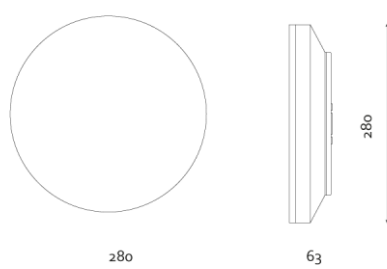

Produktabbildung | Maßzeichnung

Technische Daten

Bemessungslichtstrom der Leuchte	100 lm
Farbtemperatur	6500 K
Lichtlenkung	Flächenausleuchtung
Leistung LED	1 W
Lichtstärke Allgemeinbeleuchtung	2170 lm
Farbtemperatur Allgemeinbeleuchtung	4000 K
Leistung LED Allgemeinbeleuchtung	18 W
Leistung AC	0,2 W
Leistung DC	1,2 W
Dimmbar	Nein
Nennspannung AC	230 V AC 50/60 Hz
Bemessungsbetriebsdauer	8 h
Betriebsmodus Dauerschaltung	Ja
Für den Dauerbetrieb geeignet	Ja
Umschaltung DS/BS möglich	Ja
Schutzart	IP54
Schutzklasse	II
Gehäusefarbe	Weiß
Gehäusematerial	Kunststoff
Montageart	Wandanbau/Deckenanbau
Länge	280 mm
Breite	280 mm
Höhe	63 mm
Umgebungstemperatur	0 - 40 °C
Batterie-Zelltechnologie	LiFePO4
Batterie-Nennspannung	6,4 V
Batterie-Nennkapazität	3000 mAh
Prüfsystem	Automatisches Testsystem

Lichtverteilungskurve

Abstandstabelle

Montagehöhe	 a	 b	 c	 d
2,00 m	0,59 m	1,34 m	0,59 m	1,34 m
2,50 m	0,75 m	1,49 m	0,75 m	1,49 m
3,00 m	0,90 m	1,80 m	0,90 m	1,80 m
3,50 m	0,99 m	2,10 m	1,05 m	2,10 m
4,00 m	1,13 m	2,41 m	1,13 m	2,41 m
4,50 m	1,27 m	2,72 m	1,27 m	2,72 m
5,00 m	1,42 m	2,83 m	1,42 m	3,02 m
5,50 m	1,46 m	3,12 m	1,56 m	3,12 m
6,00 m	1,59 m	3,41 m	1,59 m	3,41 m
6,50 m	1,73 m	3,69 m	1,73 m	3,69 m
7,00 m	1,86 m	3,98 m	1,86 m	3,98 m
7,50 m	1,86 m	4,27 m	1,86 m	4,27 m
8,00 m	1,98 m	4,26 m	1,98 m	4,26 m
8,50 m	1,95 m	4,52 m	2,10 m	4,52 m
9,00 m	2,06 m	4,79 m	2,06 m	4,79 m
9,50 m	2,18 m	5,06 m	2,18 m	5,06 m
10,00 m	2,11 m	5,33 m	2,11 m	5,33 m
10,50 m	2,22 m	5,21 m	2,22 m	5,21 m
11,00 m	2,13 m	5,46 m	2,13 m	5,46 m
11,50 m	2,22 m	5,70 m	2,22 m	5,70 m
12,00 m	2,10 m	5,51 m	2,10 m	5,95 m