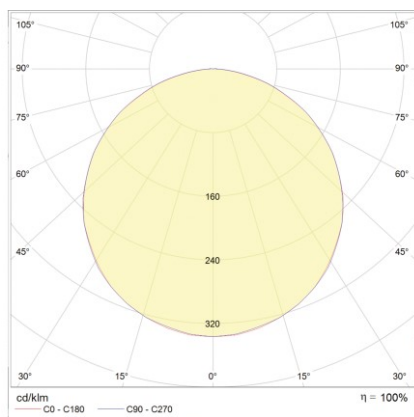

**Produktabbildung | Maßzeichnung**

**Technische Daten**

Bemessungslichtstrom der Leuchte	100 lm
Farbtemperatur	6500 K
Lichtlenkung	Flächenausleuchtung
Leistung LED	1 W
Lichtstärke Allgemeinbeleuchtung	2170 lm
Farbtemperatur Allgemeinbeleuchtung	4000 K
Leistung LED Allgemeinbeleuchtung	18 W
Leistung AC	0,2 W
Leistung DC	1,2 W
Dimmbar	Nein
Nennspannung AC	230 V AC 50/60 Hz
Bemessungsbetriebsdauer	8 h
Betriebsmodus Dauerschaltung	Ja
Für den Dauerbetrieb geeignet	Ja
Umschaltung DS/BS möglich	Ja
Schutzart	IP54
Schutzklasse	II
Gehäusefarbe	Weiß
Gehäusematerial	Kunststoff
Montageart	Wandanbau/Deckenanbau
Länge	280 mm
Breite	280 mm
Höhe	63 mm
Umgebungstemperatur	0 - 40 °C
Batterie-Zelltechnologie	LiFePO4
Batterie-Nennspannung	6,4 V
Batterie-Nennkapazität	3000 mAh
Prüfsystem	Automatisches Testsystem

**Lichtverteilungskurve**

**Abstandstabelle**

Montagehöhe	 a	 b	 c	 d
2,00 m	0,59 m	1,34 m	0,59 m	1,34 m
2,50 m	0,75 m	1,49 m	0,75 m	1,49 m
3,00 m	0,90 m	1,80 m	0,90 m	1,80 m
3,50 m	0,99 m	2,10 m	1,05 m	2,10 m
4,00 m	1,13 m	2,41 m	1,13 m	2,41 m
4,50 m	1,27 m	2,72 m	1,27 m	2,72 m
5,00 m	1,42 m	2,83 m	1,42 m	3,02 m
5,50 m	1,46 m	3,12 m	1,56 m	3,12 m
6,00 m	1,59 m	3,41 m	1,59 m	3,41 m
6,50 m	1,73 m	3,69 m	1,73 m	3,69 m
7,00 m	1,86 m	3,98 m	1,86 m	3,98 m
7,50 m	1,86 m	4,27 m	1,86 m	4,27 m
8,00 m	1,98 m	4,26 m	1,98 m	4,26 m
8,50 m	1,95 m	4,52 m	2,10 m	4,52 m
9,00 m	2,06 m	4,79 m	2,06 m	4,79 m
9,50 m	2,18 m	5,06 m	2,18 m	5,06 m
10,00 m	2,11 m	5,33 m	2,11 m	5,33 m
10,50 m	2,22 m	5,21 m	2,22 m	5,21 m
11,00 m	2,13 m	5,46 m	2,13 m	5,46 m
11,50 m	2,22 m	5,70 m	2,22 m	5,70 m
12,00 m	2,10 m	5,51 m	2,10 m	5,95 m