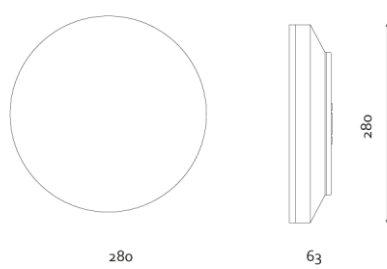

**Produktabbildung | Maßzeichnung**

**Technische Daten**

Bemessungslichtstrom der Leuchte	100 lm
Farbtemperatur	6500 K
Lichtlenkung	Flächenausleuchtung
Leistung LED	1 W
Lichtstärke Allgemeinbeleuchtung	2170 lm
Farbtemperatur Allgemeinbeleuchtung	4000 K
Leistung LED Allgemeinbeleuchtung	18 W
Leistung AC	0,2 W
Leistung DC	1,2 W
Dimmbar	Nein
Nennspannung AC	230 V AC 50/60 Hz
Bemessungsbetriebsdauer	8 h
Betriebsmodus Dauerschaltung	Ja
Für den Dauerbetrieb geeignet	Ja
Umschaltung DS/BS möglich	Ja
Schutzart	IP54
Schutzklasse	II
Gehäusefarbe	Weiß
Gehäusematerial	Kunststoff
Montageart	Wandanbau/Deckenanbau
Länge	280 mm
Breite	280 mm
Höhe	63 mm
Umgebungstemperatur	0 - 40 °C
Batterie-Zelltechnologie	LiFePO4
Batterie-Nennspannung	6,4 V
Batterie-Nennkapazität	3000 mAh
Prüfsystem	Automatisches Testsystem

**Lichtverteilungskurve**

**Abstandstabelle**

Montagehöhe	 a	 b	 c	 d
2,00 m	0,59 m	1,34 m	0,59 m	1,34 m
2,50 m	0,75 m	1,49 m	0,75 m	1,49 m
3,00 m	0,90 m	1,80 m	0,90 m	1,80 m
3,50 m	0,99 m	2,10 m	1,05 m	2,10 m
4,00 m	1,13 m	2,41 m	1,13 m	2,41 m
4,50 m	1,27 m	2,72 m	1,27 m	2,72 m
5,00 m	1,42 m	2,83 m	1,42 m	3,02 m
5,50 m	1,46 m	3,12 m	1,56 m	3,12 m
6,00 m	1,59 m	3,41 m	1,59 m	3,41 m
6,50 m	1,73 m	3,69 m	1,73 m	3,69 m
7,00 m	1,86 m	3,98 m	1,86 m	3,98 m
7,50 m	1,86 m	4,27 m	1,86 m	4,27 m
8,00 m	1,98 m	4,26 m	1,98 m	4,26 m
8,50 m	1,95 m	4,52 m	2,10 m	4,52 m
9,00 m	2,06 m	4,79 m	2,06 m	4,79 m
9,50 m	2,18 m	5,06 m	2,18 m	5,06 m
10,00 m	2,11 m	5,33 m	2,11 m	5,33 m
10,50 m	2,22 m	5,21 m	2,22 m	5,21 m
11,00 m	2,13 m	5,46 m	2,13 m	5,46 m
11,50 m	2,22 m	5,70 m	2,22 m	5,70 m
12,00 m	2,10 m	5,51 m	2,10 m	5,95 m