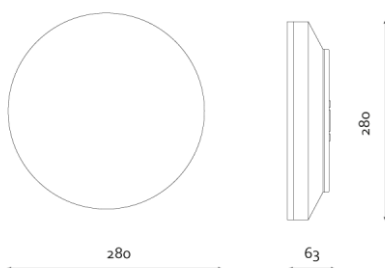

Produktabbildung | Maßzeichnung

Technische Daten

Bemessungslichtstrom der Leuchte	100 lm
Farbtemperatur	6500 K
Lichtlenkung	Flächenausleuchtung
Leistung LED	1 W
Lichtstärke Allgemeinbeleuchtung	2170 lm
Farbtemperatur Allgemeinbeleuchtung	4000 K
Leistung LED Allgemeinbeleuchtung	18 W
Leistung AC	0,2 W
Leistung DC	1,2 W
Dimmbar	Nein
Nennspannung AC	230 V AC 50/60 Hz
Bemessungsbetriebsdauer	8 h
Betriebsmodus Dauerschaltung	Ja
Für den Dauerbetrieb geeignet	Ja
Umschaltung DS/BS möglich	Ja
Schutzart	IP54
Schutzklasse	II
Gehäusefarbe	Weiß
Gehäusematerial	Kunststoff
Montageart	Wandanbau/Deckenanbau
Länge	280 mm
Breite	280 mm
Höhe	63 mm
Umgebungstemperatur	0 - 40 °C
Batterie-Zelltechnologie	LiFePO4
Batterie-Nennspannung	6,4 V
Batterie-Nennkapazität	3000 mAh
Prüfsystem	Automatisches Testsystem

Lichtverteilungskurve

Abstandstabelle

Montagehöhe	 a	 b	 c	 d
2,00 m	0,59 m	1,34 m	0,59 m	1,34 m
2,50 m	0,75 m	1,49 m	0,75 m	1,49 m
3,00 m	0,90 m	1,80 m	0,90 m	1,80 m
3,50 m	0,99 m	2,10 m	1,05 m	2,10 m
4,00 m	1,13 m	2,41 m	1,13 m	2,41 m
4,50 m	1,27 m	2,72 m	1,27 m	2,72 m
5,00 m	1,42 m	2,83 m	1,42 m	3,02 m
5,50 m	1,46 m	3,12 m	1,56 m	3,12 m
6,00 m	1,59 m	3,41 m	1,59 m	3,41 m
6,50 m	1,73 m	3,69 m	1,73 m	3,69 m
7,00 m	1,86 m	3,98 m	1,86 m	3,98 m
7,50 m	1,86 m	4,27 m	1,86 m	4,27 m
8,00 m	1,98 m	4,26 m	1,98 m	4,26 m
8,50 m	1,95 m	4,52 m	2,10 m	4,52 m
9,00 m	2,06 m	4,79 m	2,06 m	4,79 m
9,50 m	2,18 m	5,06 m	2,18 m	5,06 m
10,00 m	2,11 m	5,33 m	2,11 m	5,33 m
10,50 m	2,22 m	5,21 m	2,22 m	5,21 m
11,00 m	2,13 m	5,46 m	2,13 m	5,46 m
11,50 m	2,22 m	5,70 m	2,22 m	5,70 m
12,00 m	2,10 m	5,51 m	2,10 m	5,95 m