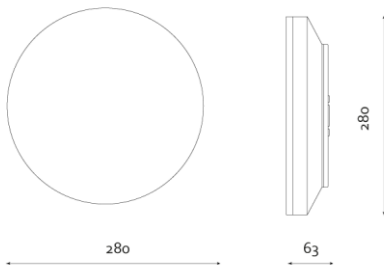

Produktabbildung | Maßzeichnung

Technische Daten

Bemessungslichtstrom der Leuchte	2170 lm
Farbtemperatur	4000 K
Lichtlenkung	Flächenausleuchtung
Leistung LED	18 W
Dimmbar	Nein
Nennspannung AC	230 V AC 50/60 Hz
Nennspannung DC	216 V DC
Betriebsmodus Dauerschaltung	Ja
Für den Dauerbetrieb geeignet	Ja
Umschaltung DS/BS möglich	Ja
Schutzart	IP54
Schutzklasse	II
Gehäusefarbe	Weiß
Gehäusematerial	Kunststoff
Montageart	Wandanbau/Deckenanbau
Länge	280 mm
Breite	280 mm
Höhe	63 mm
Gewicht	1,13 kg
Umgebungstemperatur	0 - 40 °C
Prüfsystem	CPS