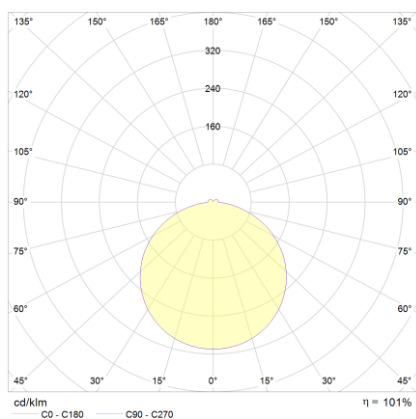

Produktabbildung | Maßzeichnung

Technische Daten

Bemessungslichtstrom der Leuchte	2170 lm
Farbtemperatur	4000 K
Lichtlenkung	Flächenausleuchtung
Leistung LED	18 W
Dimmbar	Nein
Nennspannung AC	230 V AC 50/60 Hz
Nennspannung DC	216 V DC
Betriebsmodus Dauerschaltung	Ja
Für den Dauerbetrieb geeignet	Ja
Umschaltung DS/BS möglich	Ja
Schutzart	IP54
Schutzklasse	II
Gehäusefarbe	Weiß
Gehäusematerial	Kunststoff
Montageart	Wandanbau/Deckenanbau
Länge	280 mm
Breite	280 mm
Höhe	63 mm
Umgebungstemperatur	0 - 40 °C
Prüfsystem	ZBX CPS

Lichtverteilungskurve

Abstandstabelle

Montagehöhe	 a	 b	 c	 d
2,00 m	0,95 m	1,90 m	0,95 m	1,90 m
2,50 m	1,19 m	2,38 m	1,19 m	2,38 m
3,00 m	1,44 m	2,87 m	1,44 m	2,87 m
3,50 m	1,68 m	3,36 m	1,68 m	3,36 m
4,00 m	1,92 m	3,85 m	1,92 m	3,85 m
4,50 m	2,17 m	4,34 m	2,17 m	4,34 m
5,00 m	2,41 m	4,82 m	2,41 m	4,82 m
5,50 m	2,66 m	5,31 m	2,66 m	5,31 m
6,00 m	2,90 m	5,80 m	2,90 m	5,80 m
6,50 m	3,14 m	6,29 m	3,14 m	6,29 m
7,00 m	3,39 m	6,78 m	3,39 m	6,78 m
7,50 m	3,63 m	7,26 m	3,63 m	7,26 m
8,00 m	3,88 m	7,75 m	3,88 m	7,75 m
8,50 m	4,12 m	8,24 m	4,12 m	8,24 m
9,00 m	4,36 m	8,73 m	4,36 m	8,73 m
9,50 m	4,40 m	9,21 m	4,40 m	9,21 m
10,00 m	4,22 m	9,70 m	4,22 m	9,70 m
10,50 m	4,22 m	10,19 m	4,22 m	10,19 m
11,00 m	4,20 m	10,68 m	4,20 m	10,68 m
11,50 m	4,17 m	11,16 m	4,17 m	11,16 m
12,00 m	4,35 m	11,65 m	4,35 m	11,65 m