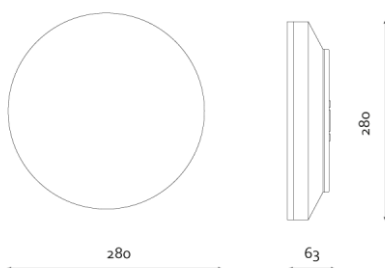

Produktabbildung | Maßzeichnung

Technische Daten

Bemessungslichtstrom der Leuchte	2170 lm
Farbtemperatur	4000 K
Lichtlenkung	Flächenausleuchtung
Leistung LED	18 W
Dimmbar	Nein
Nennspannung AC	230 V AC 50/60 Hz
Nennspannung DC	216 V DC
Betriebsmodus Dauerschaltung	Ja
Für den Dauerbetrieb geeignet	Ja
Umschaltung DS/BS möglich	Ja
Schutzart	IP54
Schutzklasse	II
Gehäusefarbe	Weiß
Gehäusematerial	Kunststoff
Montageart	Wandanbau/Deckenanbau
Länge	280 mm
Breite	280 mm
Höhe	63 mm
Umgebungstemperatur	0 - 40 °C
Prüfsystem	ZBX CPS

Lichtverteilungskurve

Abstandstabelle

Montagehöhe	 a	 b	 c	 d
2,00 m	0,95 m	1,90 m	0,95 m	1,90 m
2,50 m	1,19 m	2,38 m	1,19 m	2,38 m
3,00 m	1,44 m	2,87 m	1,44 m	2,87 m
3,50 m	1,68 m	3,36 m	1,68 m	3,36 m
4,00 m	1,92 m	3,85 m	1,92 m	3,85 m
4,50 m	2,17 m	4,34 m	2,17 m	4,34 m
5,00 m	2,41 m	4,82 m	2,41 m	4,82 m
5,50 m	2,66 m	5,31 m	2,66 m	5,31 m
6,00 m	2,90 m	5,80 m	2,90 m	5,80 m
6,50 m	3,14 m	6,29 m	3,14 m	6,29 m
7,00 m	3,39 m	6,78 m	3,39 m	6,78 m
7,50 m	3,63 m	7,26 m	3,63 m	7,26 m
8,00 m	3,88 m	7,75 m	3,88 m	7,75 m
8,50 m	4,12 m	8,24 m	4,12 m	8,24 m
9,00 m	4,36 m	8,73 m	4,36 m	8,73 m
9,50 m	4,40 m	9,21 m	4,40 m	9,21 m
10,00 m	4,22 m	9,70 m	4,22 m	9,70 m
10,50 m	4,22 m	10,19 m	4,22 m	10,19 m
11,00 m	4,20 m	10,68 m	4,20 m	10,68 m
11,50 m	4,17 m	11,16 m	4,17 m	11,16 m
12,00 m	4,35 m	11,65 m	4,35 m	11,65 m