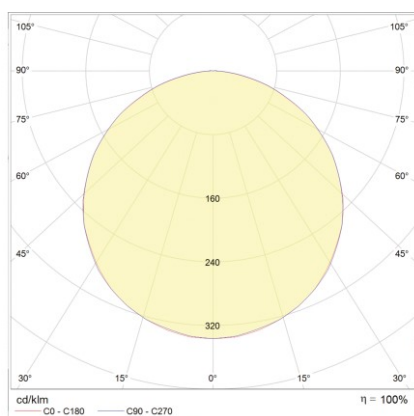

Produktabbildung | Maßzeichnung

Technische Daten

Bemessungslichtstrom der Leuchte	230 lm
Farbtemperatur	6500 K
Lichtlenkung	Flächenausleuchtung
Leistung LED	3 W
Leistung AC	4,7 W
Leistung DC	5,0 W
Dimmbar	Nein
Nennspannung AC	230 V AC 50/60 Hz
Nennspannung DC	216 V DC
Betriebsmodus Dauerschaltung	Nein
Für den Dauerbetrieb geeignet	Nein
Umschaltung DS/BS möglich	Nein
Schutzart	IP54
Schutzklasse	II
Gehäusefarbe	Weiß
Gehäusematerial	Kunststoff
Montageart	Wandanbau/Deckenanbau
Länge	280 mm
Breite	280 mm
Höhe	63 mm
Umgebungstemperatur	0 - 40 °C
Prüfsystem	CPS

Lichtverteilungskurve

Abstandstabelle

Montagehöhe	 a	 b	 c	 d
2,00 m	0,67 m	1,34 m	0,67 m	1,34 m
2,50 m	0,84 m	1,68 m	0,84 m	1,68 m
3,00 m	1,01 m	2,02 m	1,01 m	2,02 m
3,50 m	1,05 m	2,37 m	1,05 m	2,37 m
4,00 m	1,20 m	2,71 m	1,20 m	2,71 m
4,50 m	1,36 m	2,72 m	1,36 m	2,72 m
5,00 m	1,51 m	3,02 m	1,51 m	3,02 m
5,50 m	1,66 m	3,33 m	1,66 m	3,33 m
6,00 m	1,82 m	3,63 m	1,82 m	3,63 m
6,50 m	1,85 m	3,94 m	1,85 m	3,94 m
7,00 m	1,99 m	4,24 m	1,99 m	4,24 m
7,50 m	2,13 m	4,55 m	2,13 m	4,55 m
8,00 m	2,28 m	4,86 m	2,28 m	4,86 m
8,50 m	2,42 m	5,16 m	2,42 m	5,16 m
9,00 m	2,56 m	5,13 m	2,56 m	5,47 m
9,50 m	2,71 m	5,41 m	2,71 m	5,41 m
10,00 m	2,66 m	5,70 m	2,66 m	5,70 m
10,50 m	2,80 m	5,99 m	2,80 m	5,99 m
11,00 m	2,93 m	6,27 m	2,93 m	6,27 m
11,50 m	3,06 m	6,56 m	3,06 m	6,56 m
12,00 m	3,20 m	6,85 m	3,20 m	6,85 m