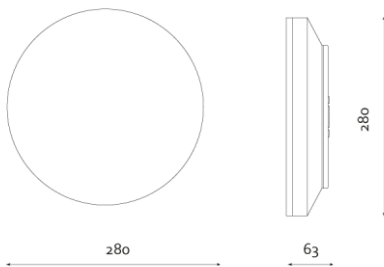

Produktabbildung | Maßzeichnung

Technische Daten

Bemessungslichtstrom der Leuchte	230 lm
Farbtemperatur	6500 K
Lichtlenkung	Flächenausleuchtung
Leistung LED	3 W
Leistung AC	4,7 W
Leistung DC	5,0 W
Dimmbar	Nein
Nennspannung AC	230 V AC 50/60 Hz
Nennspannung DC	216 V DC
Betriebsmodus Dauerschaltung	Nein
Für den Dauerbetrieb geeignet	Nein
Umschaltung DS/BS möglich	Nein
Schutzart	IP54
Schutzklasse	II
Gehäusefarbe	Weiß
Gehäusematerial	Kunststoff
Montageart	Wandanbau/Deckenanbau
Länge	280 mm
Breite	280 mm
Höhe	63 mm
Umgebungstemperatur	0 - 40 °C
Prüfsystem	CPS

Lichtverteilungskurve

Abstandstabelle

Montagehöhe	 a	 b	 c	 d
2,00 m	0,67 m	1,34 m	0,67 m	1,34 m
2,50 m	0,84 m	1,68 m	0,84 m	1,68 m
3,00 m	1,01 m	2,02 m	1,01 m	2,02 m
3,50 m	1,05 m	2,37 m	1,05 m	2,37 m
4,00 m	1,20 m	2,71 m	1,20 m	2,71 m
4,50 m	1,36 m	2,72 m	1,36 m	2,72 m
5,00 m	1,51 m	3,02 m	1,51 m	3,02 m
5,50 m	1,66 m	3,33 m	1,66 m	3,33 m
6,00 m	1,82 m	3,63 m	1,82 m	3,63 m
6,50 m	1,85 m	3,94 m	1,85 m	3,94 m
7,00 m	1,99 m	4,24 m	1,99 m	4,24 m
7,50 m	2,13 m	4,55 m	2,13 m	4,55 m
8,00 m	2,28 m	4,86 m	2,28 m	4,86 m
8,50 m	2,42 m	5,16 m	2,42 m	5,16 m
9,00 m	2,56 m	5,13 m	2,56 m	5,47 m
9,50 m	2,71 m	5,41 m	2,71 m	5,41 m
10,00 m	2,66 m	5,70 m	2,66 m	5,70 m
10,50 m	2,80 m	5,99 m	2,80 m	5,99 m
11,00 m	2,93 m	6,27 m	2,93 m	6,27 m
11,50 m	3,06 m	6,56 m	3,06 m	6,56 m
12,00 m	3,20 m	6,85 m	3,20 m	6,85 m