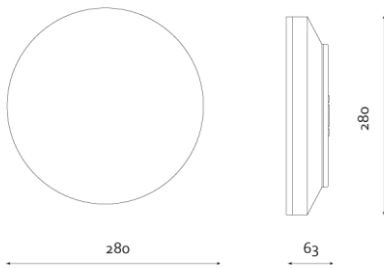

**Produktabbildung | Maßzeichnung**

**Technische Daten**

Bemessungslichtstrom der Leuchte	320 lm
Farbtemperatur	6500 K
Lichtlenkung	Flächenausleuchtung
Leistung LED	3 W
Lichtstärke Allgemeinbeleuchtung	2170 lm
Farbtemperatur Allgemeinbeleuchtung	4000 K
Leistung LED Allgemeinbeleuchtung	18 W
Leistung DC	4,1 W
Dimmbar	Ja
Nennspannung DC	48 V DC
Betriebsmodus Dauerschaltung	Ja
Für den Dauerbetrieb geeignet	Ja
Umschaltung DS/BS möglich	Nein
Schutzart	IP54
Schutzklasse	II
Gehäusefarbe	Weiß
Gehäusematerial	Kunststoff
Montageart	Wandanbau/Deckenanbau
Länge	280 mm
Breite	280 mm
Höhe	63 mm
Gewicht	1,46 kg
Umgebungstemperatur	-5 - 35 °C
Prüfsystem	INSILIA2 LPS

**Lichtverteilungskurve**