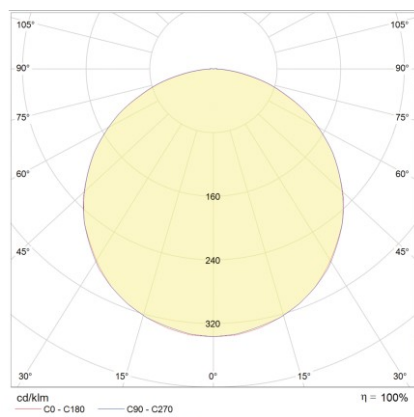

Produktabbildung | Maßzeichnung

Technische Daten

Bemessungslichtstrom der Leuchte	320 lm
Farbtemperatur	6500 K
Lichtlenkung	Flächenausleuchtung
Leistung LED	3 W
Lichtstärke Allgemeinbeleuchtung	2235 lm
Farbtemperatur Allgemeinbeleuchtung	4000 K
Leistung LED Allgemeinbeleuchtung	18 W
Leistung AC	0,2 W
Leistung DC	3,7 W
Dimmbar	Ja
Nennspannung AC	230 V AC 50/60 Hz
Bemessungsbetriebsdauer	3 h
Betriebsmodus Dauerschaltung	Ja
Für den Dauerbetrieb geeignet	Ja
Umschaltung DS/BS möglich	Ja
Schutzart	IP54
Schutzklasse	II
Gehäusefarbe	Weiß
Gehäusematerial	Kunststoff
Montageart	Wandanbau/Deckenanbau
Länge	280 mm
Breite	280 mm
Höhe	63 mm
Umgebungstemperatur	0 - 40 °C
Batterie-Zelltechnologie	LiFePO4
Batterie-Nennspannung	6,4 V
Batterie-Nennkapazität	3000 mAh
Prüfsystem	ECC2

Lichtverteilungskurve

Abstandstabelle

Montagehöhe	 a	 b	 c	 d
2,00 m	0,67 m	1,34 m	0,67 m	1,34 m
2,50 m	0,84 m	1,68 m	0,84 m	1,68 m
3,00 m	1,01 m	2,02 m	1,01 m	2,02 m
3,50 m	1,05 m	2,37 m	1,05 m	2,37 m
4,00 m	1,20 m	2,71 m	1,20 m	2,71 m
4,50 m	1,36 m	2,72 m	1,36 m	2,72 m
5,00 m	1,51 m	3,02 m	1,51 m	3,02 m
5,50 m	1,66 m	3,33 m	1,66 m	3,33 m
6,00 m	1,82 m	3,63 m	1,82 m	3,63 m
6,50 m	1,85 m	3,94 m	1,85 m	3,94 m
7,00 m	1,99 m	4,24 m	1,99 m	4,24 m
7,50 m	2,13 m	4,55 m	2,13 m	4,55 m
8,00 m	2,28 m	4,86 m	2,28 m	4,86 m
8,50 m	2,42 m	5,16 m	2,42 m	5,16 m
9,00 m	2,56 m	5,13 m	2,56 m	5,47 m
9,50 m	2,71 m	5,41 m	2,71 m	5,41 m
10,00 m	2,66 m	5,70 m	2,66 m	5,70 m
10,50 m	2,80 m	5,99 m	2,80 m	5,99 m
11,00 m	2,93 m	6,27 m	2,93 m	6,27 m
11,50 m	3,06 m	6,56 m	3,06 m	6,56 m
12,00 m	3,20 m	6,85 m	3,20 m	6,85 m