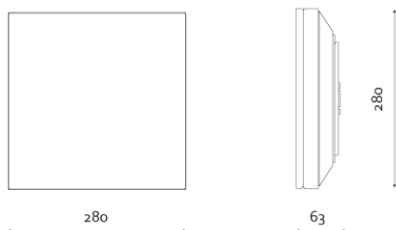

Produktabbildung | Maßzeichnung

Technische Daten

Bemessungslichtstrom der Leuchte	320 lm
Farbtemperatur	6500 K
Lichtlenkung	Flächenausleuchtung
Leistung LED	3 W
Lichtstärke Allgemeinbeleuchtung	2235 lm
Farbtemperatur Allgemeinbeleuchtung	4000 K
Leistung LED Allgemeinbeleuchtung	18 W
Leistung AC	0,2 W
Leistung DC	3,7 W
Dimmbar	Ja
Nennspannung AC	230 V AC 50/60 Hz
Bemessungsbetriebsdauer	3 h
Betriebsmodus Dauerschaltung	Ja
Für den Dauerbetrieb geeignet	Ja
Umschaltung DS/BS möglich	Ja
Schutzart	IP54
Schutzklasse	II
Gehäusefarbe	Weiß
Gehäusematerial	Kunststoff
Montageart	Wandanbau/Deckenanbau
Länge	280 mm
Breite	280 mm
Höhe	63 mm
Umgebungstemperatur	0 - 40 °C
Batterie-Zelltechnologie	LiFePO4
Batterie-Nennspannung	6,4 V
Batterie-Nennkapazität	3000 mAh
Prüfsystem	ECC2

Lichtverteilungskurve

Abstandstabelle

Montagehöhe	 a	 b	 c	 d
2,00 m	0,67 m	1,34 m	0,67 m	1,34 m
2,50 m	0,84 m	1,68 m	0,84 m	1,68 m
3,00 m	1,01 m	2,02 m	1,01 m	2,02 m
3,50 m	1,05 m	2,37 m	1,05 m	2,37 m
4,00 m	1,20 m	2,71 m	1,20 m	2,71 m
4,50 m	1,36 m	2,72 m	1,36 m	2,72 m
5,00 m	1,51 m	3,02 m	1,51 m	3,02 m
5,50 m	1,66 m	3,33 m	1,66 m	3,33 m
6,00 m	1,82 m	3,63 m	1,82 m	3,63 m
6,50 m	1,85 m	3,94 m	1,85 m	3,94 m
7,00 m	1,99 m	4,24 m	1,99 m	4,24 m
7,50 m	2,13 m	4,55 m	2,13 m	4,55 m
8,00 m	2,28 m	4,86 m	2,28 m	4,86 m
8,50 m	2,42 m	5,16 m	2,42 m	5,16 m
9,00 m	2,56 m	5,13 m	2,56 m	5,47 m
9,50 m	2,71 m	5,41 m	2,71 m	5,41 m
10,00 m	2,66 m	5,70 m	2,66 m	5,70 m
10,50 m	2,80 m	5,99 m	2,80 m	5,99 m
11,00 m	2,93 m	6,27 m	2,93 m	6,27 m
11,50 m	3,06 m	6,56 m	3,06 m	6,56 m
12,00 m	3,20 m	6,85 m	3,20 m	6,85 m