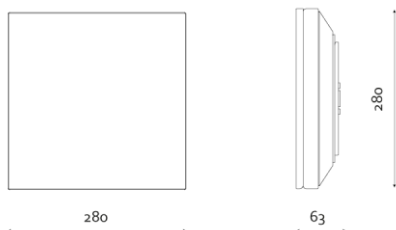

Produktabbildung | Maßzeichnung

Technische Daten

Bemessungslichtstrom der Leuchte	100 lm
Farbtemperatur	6500 K
Lichtlenkung	Flächenausleuchtung
Leistung LED	1 W
Lichtstärke Allgemeinbeleuchtung	2235 lm
Farbtemperatur Allgemeinbeleuchtung	4000 K
Leistung LED Allgemeinbeleuchtung	18 W
Leistung AC	0,2 W
Leistung DC	1,2 W
Dimmbar	Nein
Nennspannung AC	230 V AC 50/60 Hz
Bemessungsbetriebsdauer	8 h
Betriebsmodus Dauerschaltung	Ja
Für den Dauerbetrieb geeignet	Ja
Umschaltung DS/BS möglich	Ja
Schutzart	IP54
Schutzklasse	II
Gehäusefarbe	Weiß
Gehäusematerial	Kunststoff
Montageart	Wandanbau/Deckenanbau
Länge	280 mm
Breite	280 mm
Höhe	63 mm
Umgebungstemperatur	0 - 40 °C
Batterie-Zelltechnologie	LiFePO4
Batterie-Nennspannung	6,4 V
Batterie-Nennkapazität	3000 mAh
Prüfsystem	NB

Lichtverteilungskurve

Abstandstabelle

Montagehöhe	 a	 b	 c	 d
2,00 m	0,67 m	1,34 m	0,67 m	1,34 m
2,50 m	0,84 m	1,68 m	0,84 m	1,68 m
3,00 m	1,01 m	2,02 m	1,01 m	2,02 m
3,50 m	1,05 m	2,37 m	1,05 m	2,37 m
4,00 m	1,20 m	2,71 m	1,20 m	2,71 m
4,50 m	1,36 m	2,72 m	1,36 m	2,72 m
5,00 m	1,51 m	3,02 m	1,51 m	3,02 m
5,50 m	1,66 m	3,33 m	1,66 m	3,33 m
6,00 m	1,82 m	3,63 m	1,82 m	3,63 m
6,50 m	1,85 m	3,94 m	1,85 m	3,94 m
7,00 m	1,99 m	4,24 m	1,99 m	4,24 m
7,50 m	2,13 m	4,55 m	2,13 m	4,55 m
8,00 m	2,28 m	4,86 m	2,28 m	4,86 m
8,50 m	2,42 m	5,16 m	2,42 m	5,16 m
9,00 m	2,56 m	5,13 m	2,56 m	5,47 m
9,50 m	2,71 m	5,41 m	2,71 m	5,41 m
10,00 m	2,66 m	5,70 m	2,66 m	5,70 m
10,50 m	2,80 m	5,99 m	2,80 m	5,99 m
11,00 m	2,93 m	6,27 m	2,93 m	6,27 m
11,50 m	3,06 m	6,56 m	3,06 m	6,56 m
12,00 m	3,20 m	6,85 m	3,20 m	6,85 m