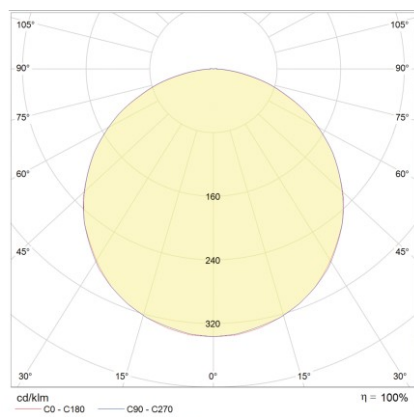

Produktabbildung | Maßzeichnung

Technische Daten

Bemessungslichtstrom der Leuchte	100 lm
Farbtemperatur	6500 K
Lichtlenkung	Flächenausleuchtung
Leistung LED	1 W
Lichtstärke Allgemeinbeleuchtung	2235 lm
Farbtemperatur Allgemeinbeleuchtung	4000 K
Leistung LED Allgemeinbeleuchtung	18 W
Leistung AC	0,2 W
Leistung DC	1,2 W
Dimmbar	Nein
Nennspannung AC	230 V AC 50/60 Hz
Bemessungsbetriebsdauer	8 h
Betriebsmodus Dauerschaltung	Ja
Für den Dauerbetrieb geeignet	Ja
Umschaltung DS/BS möglich	Ja
Schutzart	IP54
Schutzklasse	II
Gehäusefarbe	Weiß
Gehäusematerial	Kunststoff
Montageart	Wandanbau/Deckenanbau
Länge	280 mm
Breite	280 mm
Höhe	63 mm
Umgebungstemperatur	0 - 40 °C
Batterie-Zelltechnologie	LiFePO4
Batterie-Nennspannung	6,4 V
Batterie-Nennkapazität	3000 mAh
Prüfsystem	NB

Lichtverteilungskurve

Abstandstabelle

Montagehöhe	 a	 b	 c	 d
2,00 m	0,67 m	1,34 m	0,67 m	1,34 m
2,50 m	0,84 m	1,68 m	0,84 m	1,68 m
3,00 m	1,01 m	2,02 m	1,01 m	2,02 m
3,50 m	1,05 m	2,37 m	1,05 m	2,37 m
4,00 m	1,20 m	2,71 m	1,20 m	2,71 m
4,50 m	1,36 m	2,72 m	1,36 m	2,72 m
5,00 m	1,51 m	3,02 m	1,51 m	3,02 m
5,50 m	1,66 m	3,33 m	1,66 m	3,33 m
6,00 m	1,82 m	3,63 m	1,82 m	3,63 m
6,50 m	1,85 m	3,94 m	1,85 m	3,94 m
7,00 m	1,99 m	4,24 m	1,99 m	4,24 m
7,50 m	2,13 m	4,55 m	2,13 m	4,55 m
8,00 m	2,28 m	4,86 m	2,28 m	4,86 m
8,50 m	2,42 m	5,16 m	2,42 m	5,16 m
9,00 m	2,56 m	5,13 m	2,56 m	5,47 m
9,50 m	2,71 m	5,41 m	2,71 m	5,41 m
10,00 m	2,66 m	5,70 m	2,66 m	5,70 m
10,50 m	2,80 m	5,99 m	2,80 m	5,99 m
11,00 m	2,93 m	6,27 m	2,93 m	6,27 m
11,50 m	3,06 m	6,56 m	3,06 m	6,56 m
12,00 m	3,20 m	6,85 m	3,20 m	6,85 m