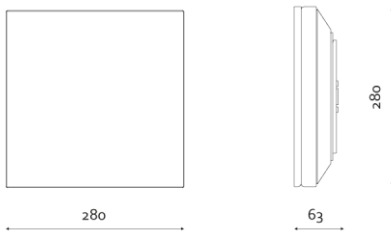

Produktabbildung | Maßzeichnung

Technische Daten

Bemessungslichtstrom der Leuchte	320 lm
Farbtemperatur	6500 K
Lichtlenkung	Flächenausleuchtung
Leistung LED	3 W
Leistung AC	0,2 W
Leistung DC	3,7 W
Dimmbar	Nein
Nennspannung AC	230 V AC 50/60 Hz
Bemessungsbetriebsdauer	3 h
Betriebsmodus Dauerschaltung	Nein
Für den Dauerbetrieb geeignet	Nein
Umschaltung DS/BS möglich	Nein
Schutzart	IP54
Schutzklasse	II
Gehäusefarbe	Weiß
Gehäusematerial	Kunststoff
Montageart	Wandanbau/Deckenanbau
Länge	280 mm
Breite	280 mm
Höhe	63 mm
Umgebungstemperatur	0 - 40 °C
Batterie-Zelltechnologie	LiFePO4
Batterie-Nennspannung	6,4 V
Batterie-Nennkapazität	3000 mAh
Prüfsystem	NB

Lichtverteilungskurve