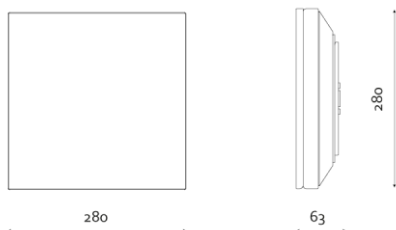

Produktabbildung | Maßzeichnung

Technische Daten

Bemessungslichtstrom der Leuchte	320 lm
Farbtemperatur	6500 K
Lichtlenkung	Flächenausleuchtung
Leistung LED	3 W
Lichtstärke Allgemeinbeleuchtung	2235 lm
Farbtemperatur Allgemeinbeleuchtung	4000 K
Leistung LED Allgemeinbeleuchtung	18 W
Leistung AC	0,2 W
Leistung DC	3,7 W
Dimmbar	Nein
Nennspannung AC	230 V AC 50/60 Hz
Bemessungsbetriebsdauer	3 h
Betriebsmodus Dauerschaltung	Ja
Für den Dauerbetrieb geeignet	Ja
Umschaltung DS/BS möglich	Ja
Schutzart	IP54
Schutzklasse	II
Gehäusefarbe	Weiß
Gehäusematerial	Kunststoff
Montageart	Wandanbau/Deckenanbau
Länge	280 mm
Breite	280 mm
Höhe	63 mm
Umgebungstemperatur	0 - 40 °C
Batterie-Zelltechnologie	LiFePO4
Batterie-Nennspannung	6,4 V
Batterie-Nennkapazität	3000 mAh
Prüfsystem	Automatisches Testsystem

Lichtverteilungskurve

Abstandstabelle

Montagehöhe	 a	 b	 c	 d
2,00 m	0,67 m	1,34 m	0,67 m	1,34 m
2,50 m	0,84 m	1,68 m	0,84 m	1,68 m
3,00 m	1,01 m	2,02 m	1,01 m	2,02 m
3,50 m	1,05 m	2,37 m	1,05 m	2,37 m
4,00 m	1,20 m	2,71 m	1,20 m	2,71 m
4,50 m	1,36 m	2,72 m	1,36 m	2,72 m
5,00 m	1,51 m	3,02 m	1,51 m	3,02 m
5,50 m	1,66 m	3,33 m	1,66 m	3,33 m
6,00 m	1,82 m	3,63 m	1,82 m	3,63 m
6,50 m	1,85 m	3,94 m	1,85 m	3,94 m
7,00 m	1,99 m	4,24 m	1,99 m	4,24 m
7,50 m	2,13 m	4,55 m	2,13 m	4,55 m
8,00 m	2,28 m	4,86 m	2,28 m	4,86 m
8,50 m	2,42 m	5,16 m	2,42 m	5,16 m
9,00 m	2,56 m	5,13 m	2,56 m	5,47 m
9,50 m	2,71 m	5,41 m	2,71 m	5,41 m
10,00 m	2,66 m	5,70 m	2,66 m	5,70 m
10,50 m	2,80 m	5,99 m	2,80 m	5,99 m
11,00 m	2,93 m	6,27 m	2,93 m	6,27 m
11,50 m	3,06 m	6,56 m	3,06 m	6,56 m
12,00 m	3,20 m	6,85 m	3,20 m	6,85 m