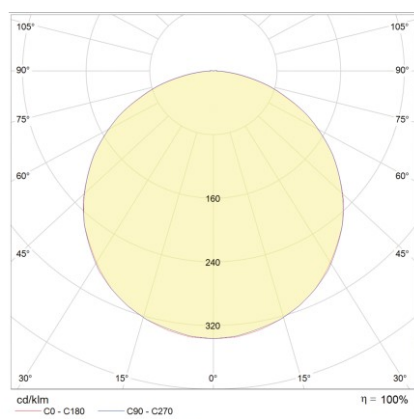

Produktabbildung | Maßzeichnung

Technische Daten

Bemessungslichtstrom der Leuchte	320 lm
Farbtemperatur	6500 K
Lichtlenkung	Flächenausleuchtung
Leistung LED	3 W
Lichtstärke Allgemeinbeleuchtung	2235 lm
Farbtemperatur Allgemeinbeleuchtung	4000 K
Leistung LED Allgemeinbeleuchtung	18 W
Leistung AC	0,2 W
Leistung DC	3,7 W
Dimmbar	Nein
Nennspannung AC	230 V AC 50/60 Hz
Bemessungsbetriebsdauer	3 h
Betriebsmodus Dauerschaltung	Ja
Für den Dauerbetrieb geeignet	Ja
Umschaltung DS/BS möglich	Ja
Schutzart	IP54
Schutzklasse	II
Gehäusefarbe	Weiß
Gehäusematerial	Kunststoff
Montageart	Wandanbau/Deckenanbau
Länge	280 mm
Breite	280 mm
Höhe	63 mm
Umgebungstemperatur	0 - 40 °C
Batterie-Zelltechnologie	LiFePO4
Batterie-Nennspannung	6,4 V
Batterie-Nennkapazität	3000 mAh
Prüfsystem	Automatisches Testsystem

Lichtverteilungskurve

Abstandstabelle

Montagehöhe	 a	 b	 c	 d
2,00 m	0,67 m	1,34 m	0,67 m	1,34 m
2,50 m	0,84 m	1,68 m	0,84 m	1,68 m
3,00 m	1,01 m	2,02 m	1,01 m	2,02 m
3,50 m	1,05 m	2,37 m	1,05 m	2,37 m
4,00 m	1,20 m	2,71 m	1,20 m	2,71 m
4,50 m	1,36 m	2,72 m	1,36 m	2,72 m
5,00 m	1,51 m	3,02 m	1,51 m	3,02 m
5,50 m	1,66 m	3,33 m	1,66 m	3,33 m
6,00 m	1,82 m	3,63 m	1,82 m	3,63 m
6,50 m	1,85 m	3,94 m	1,85 m	3,94 m
7,00 m	1,99 m	4,24 m	1,99 m	4,24 m
7,50 m	2,13 m	4,55 m	2,13 m	4,55 m
8,00 m	2,28 m	4,86 m	2,28 m	4,86 m
8,50 m	2,42 m	5,16 m	2,42 m	5,16 m
9,00 m	2,56 m	5,13 m	2,56 m	5,47 m
9,50 m	2,71 m	5,41 m	2,71 m	5,41 m
10,00 m	2,66 m	5,70 m	2,66 m	5,70 m
10,50 m	2,80 m	5,99 m	2,80 m	5,99 m
11,00 m	2,93 m	6,27 m	2,93 m	6,27 m
11,50 m	3,06 m	6,56 m	3,06 m	6,56 m
12,00 m	3,20 m	6,85 m	3,20 m	6,85 m