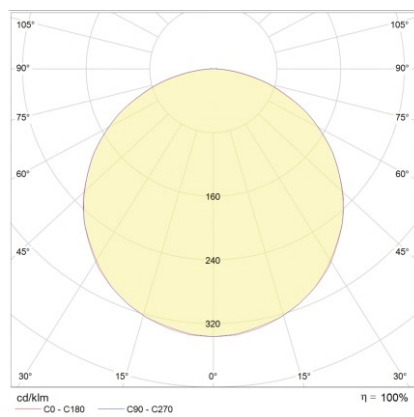

**Produktabbildung | Maßzeichnung**

**Technische Daten**

Bemessungslichtstrom der Leuchte	320 lm
Farbtemperatur	6500 K
Lichtlenkung	Flächenausleuchtung
Leistung LED	3 W
Lichtstärke Allgemeinbeleuchtung	2235 lm
Farbtemperatur Allgemeinbeleuchtung	4000 K
Leistung LED Allgemeinbeleuchtung	18 W
Leistung AC	0,2 W
Leistung DC	3,7 W
Dimmbar	Nein
Nennspannung AC	230 V AC 50/60 Hz
Bemessungsbetriebsdauer	3 h
Betriebsmodus Dauerschaltung	Ja
Für den Dauerbetrieb geeignet	Ja
Umschaltung DS/BS möglich	Ja
Schutzart	IP54
Schutzklasse	II
Gehäusefarbe	Weiß
Gehäusematerial	Kunststoff
Montageart	Wandanbau/Deckenanbau
Länge	280 mm
Breite	280 mm
Höhe	63 mm
Umgebungstemperatur	0 - 40 °C
Batterie-Zelltechnologie	LiFePO4
Batterie-Nennspannung	6,4 V
Batterie-Nennkapazität	3000 mAh
Prüfsystem	Automatisches Testsystem

**Lichtverteilungskurve**

**Abstandstabelle**

Montagehöhe	 a	 b	 c	 d
2,00 m	0,67 m	1,34 m	0,67 m	1,34 m
2,50 m	0,84 m	1,68 m	0,84 m	1,68 m
3,00 m	1,01 m	2,02 m	1,01 m	2,02 m
3,50 m	1,05 m	2,37 m	1,05 m	2,37 m
4,00 m	1,20 m	2,71 m	1,20 m	2,71 m
4,50 m	1,36 m	2,72 m	1,36 m	2,72 m
5,00 m	1,51 m	3,02 m	1,51 m	3,02 m
5,50 m	1,66 m	3,33 m	1,66 m	3,33 m
6,00 m	1,82 m	3,63 m	1,82 m	3,63 m
6,50 m	1,85 m	3,94 m	1,85 m	3,94 m
7,00 m	1,99 m	4,24 m	1,99 m	4,24 m
7,50 m	2,13 m	4,55 m	2,13 m	4,55 m
8,00 m	2,28 m	4,86 m	2,28 m	4,86 m
8,50 m	2,42 m	5,16 m	2,42 m	5,16 m
9,00 m	2,56 m	5,13 m	2,56 m	5,47 m
9,50 m	2,71 m	5,41 m	2,71 m	5,41 m
10,00 m	2,66 m	5,70 m	2,66 m	5,70 m
10,50 m	2,80 m	5,99 m	2,80 m	5,99 m
11,00 m	2,93 m	6,27 m	2,93 m	6,27 m
11,50 m	3,06 m	6,56 m	3,06 m	6,56 m
12,00 m	3,20 m	6,85 m	3,20 m	6,85 m