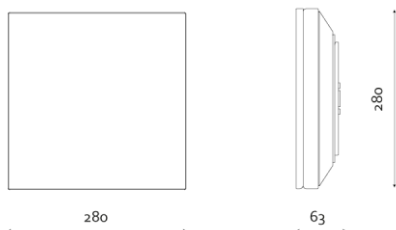

**Produktabbildung | Maßzeichnung**

**Technische Daten**

Bemessungslichtstrom der Leuchte	320 lm
Farbtemperatur	6500 K
Lichtlenkung	Flächenausleuchtung
Leistung LED	3 W
Lichtstärke Allgemeinbeleuchtung	2235 lm
Farbtemperatur Allgemeinbeleuchtung	4000 K
Leistung LED Allgemeinbeleuchtung	18 W
Leistung AC	0,2 W
Leistung DC	3,7 W
Dimmbar	Nein
Nennspannung AC	230 V AC 50/60 Hz
Bemessungsbetriebsdauer	3 h
Betriebsmodus Dauerschaltung	Ja
Für den Dauerbetrieb geeignet	Ja
Umschaltung DS/BS möglich	Ja
Schutzart	IP54
Schutzklasse	II
Gehäusefarbe	Weiß
Gehäusematerial	Kunststoff
Montageart	Wandanbau/Deckenanbau
Länge	280 mm
Breite	280 mm
Höhe	63 mm
Umgebungstemperatur	0 - 40 °C
Batterie-Zelltechnologie	LiFePO4
Batterie-Nennspannung	6,4 V
Batterie-Nennkapazität	3000 mAh
Prüfsystem	Automatisches Testsystem

**Lichtverteilungskurve**

**Abstandstabelle**

Montagehöhe	 a	 b	 c	 d
2,00 m	0,67 m	1,34 m	0,67 m	1,34 m
2,50 m	0,84 m	1,68 m	0,84 m	1,68 m
3,00 m	1,01 m	2,02 m	1,01 m	2,02 m
3,50 m	1,05 m	2,37 m	1,05 m	2,37 m
4,00 m	1,20 m	2,71 m	1,20 m	2,71 m
4,50 m	1,36 m	2,72 m	1,36 m	2,72 m
5,00 m	1,51 m	3,02 m	1,51 m	3,02 m
5,50 m	1,66 m	3,33 m	1,66 m	3,33 m
6,00 m	1,82 m	3,63 m	1,82 m	3,63 m
6,50 m	1,85 m	3,94 m	1,85 m	3,94 m
7,00 m	1,99 m	4,24 m	1,99 m	4,24 m
7,50 m	2,13 m	4,55 m	2,13 m	4,55 m
8,00 m	2,28 m	4,86 m	2,28 m	4,86 m
8,50 m	2,42 m	5,16 m	2,42 m	5,16 m
9,00 m	2,56 m	5,13 m	2,56 m	5,47 m
9,50 m	2,71 m	5,41 m	2,71 m	5,41 m
10,00 m	2,66 m	5,70 m	2,66 m	5,70 m
10,50 m	2,80 m	5,99 m	2,80 m	5,99 m
11,00 m	2,93 m	6,27 m	2,93 m	6,27 m
11,50 m	3,06 m	6,56 m	3,06 m	6,56 m
12,00 m	3,20 m	6,85 m	3,20 m	6,85 m