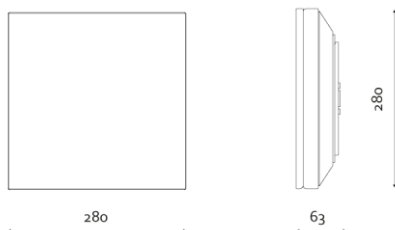

**Produktabbildung | Maßzeichnung**

**Technische Daten**

Bemessungslichtstrom der Leuchte	320 lm
Farbtemperatur	6500 K
Lichtlenkung	Flächenausleuchtung
Leistung LED	3 W
Leistung AC	0,2 W
Leistung DC	3,7 W
Dimmbar	Nein
Nennspannung AC	230 V AC 50/60 Hz
Bemessungsbetriebsdauer	3 h
Betriebsmodus Dauerschaltung	Nein
Für den Dauerbetrieb geeignet	Nein
Umschaltung DS/BS möglich	Nein
Schutzart	IP54
Schutzklasse	II
Gehäusefarbe	Weiß
Gehäusematerial	Kunststoff
Montageart	Wandanbau/Deckenanbau
Länge	280 mm
Breite	280 mm
Höhe	63 mm
Umgebungstemperatur	0 - 40 °C
Batterie-Zelltechnologie	LiFePO4
Batterie-Nennspannung	6,4 V
Batterie-Nennkapazität	3000 mAh
Prüfsystem	Automatisches Testsystem

**Lichtverteilungskurve**

**Abstandstabelle**

Montagehöhe	 a	 b	 c	 d
2,00 m	0,67 m	1,34 m	0,67 m	1,34 m
2,50 m	0,84 m	1,68 m	0,84 m	1,68 m
3,00 m	1,01 m	2,02 m	1,01 m	2,02 m
3,50 m	1,05 m	2,37 m	1,05 m	2,37 m
4,00 m	1,20 m	2,71 m	1,20 m	2,71 m
4,50 m	1,36 m	2,72 m	1,36 m	2,72 m
5,00 m	1,51 m	3,02 m	1,51 m	3,02 m
5,50 m	1,66 m	3,33 m	1,66 m	3,33 m
6,00 m	1,82 m	3,63 m	1,82 m	3,63 m
6,50 m	1,85 m	3,94 m	1,85 m	3,94 m
7,00 m	1,99 m	4,24 m	1,99 m	4,24 m
7,50 m	2,13 m	4,55 m	2,13 m	4,55 m
8,00 m	2,28 m	4,86 m	2,28 m	4,86 m
8,50 m	2,42 m	5,16 m	2,42 m	5,16 m
9,00 m	2,56 m	5,13 m	2,56 m	5,47 m
9,50 m	2,71 m	5,41 m	2,71 m	5,41 m
10,00 m	2,66 m	5,70 m	2,66 m	5,70 m
10,50 m	2,80 m	5,99 m	2,80 m	5,99 m
11,00 m	2,93 m	6,27 m	2,93 m	6,27 m
11,50 m	3,06 m	6,56 m	3,06 m	6,56 m
12,00 m	3,20 m	6,85 m	3,20 m	6,85 m