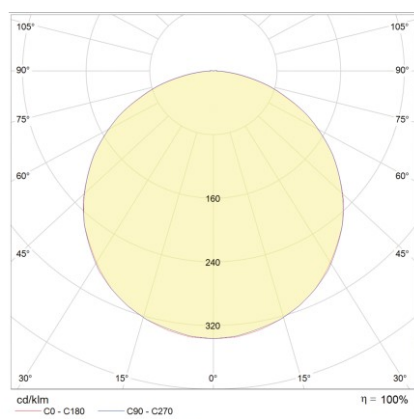

**Produktabbildung | Maßzeichnung**

**Technische Daten**

Bemessungslichtstrom der Leuchte	320 lm
Farbtemperatur	6500 K
Lichtlenkung	Flächenausleuchtung
Leistung LED	3 W
Leistung AC	0,2 W
Leistung DC	3,7 W
Dimmbar	Nein
Nennspannung AC	230 V AC 50/60 Hz
Bemessungsbetriebsdauer	3 h
Betriebsmodus Dauerschaltung	Nein
Für den Dauerbetrieb geeignet	Nein
Umschaltung DS/BS möglich	Nein
Schutzart	IP54
Schutzklasse	II
Gehäusefarbe	Weiß
Gehäusematerial	Kunststoff
Montageart	Wandanbau/Deckenanbau
Länge	280 mm
Breite	280 mm
Höhe	63 mm
Umgebungstemperatur	0 - 40 °C
Batterie-Zelltechnologie	LiFePO4
Batterie-Nennspannung	6,4 V
Batterie-Nennkapazität	3000 mAh
Prüfsystem	Automatisches Testsystem

**Lichtverteilungskurve**

**Abstandstabelle**

Montagehöhe	 a	 b	 c	 d
2,00 m	0,67 m	1,34 m	0,67 m	1,34 m
2,50 m	0,84 m	1,68 m	0,84 m	1,68 m
3,00 m	1,01 m	2,02 m	1,01 m	2,02 m
3,50 m	1,05 m	2,37 m	1,05 m	2,37 m
4,00 m	1,20 m	2,71 m	1,20 m	2,71 m
4,50 m	1,36 m	2,72 m	1,36 m	2,72 m
5,00 m	1,51 m	3,02 m	1,51 m	3,02 m
5,50 m	1,66 m	3,33 m	1,66 m	3,33 m
6,00 m	1,82 m	3,63 m	1,82 m	3,63 m
6,50 m	1,85 m	3,94 m	1,85 m	3,94 m
7,00 m	1,99 m	4,24 m	1,99 m	4,24 m
7,50 m	2,13 m	4,55 m	2,13 m	4,55 m
8,00 m	2,28 m	4,86 m	2,28 m	4,86 m
8,50 m	2,42 m	5,16 m	2,42 m	5,16 m
9,00 m	2,56 m	5,13 m	2,56 m	5,47 m
9,50 m	2,71 m	5,41 m	2,71 m	5,41 m
10,00 m	2,66 m	5,70 m	2,66 m	5,70 m
10,50 m	2,80 m	5,99 m	2,80 m	5,99 m
11,00 m	2,93 m	6,27 m	2,93 m	6,27 m
11,50 m	3,06 m	6,56 m	3,06 m	6,56 m
12,00 m	3,20 m	6,85 m	3,20 m	6,85 m