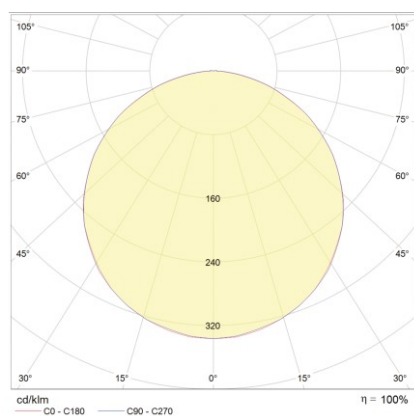

Produktabbildung Maßzeichnung	Technische Daten
	Bemessungslichtstrom der Leuchte 320 lm
	Farbtemperatur 6500 K
	Lichtlenkung Flächenausleuchtung
	Leistung LED 3 W
	Lichtstärke Allgemeinbeleuchtung 2235 lm
	Farbtemperatur Allgemeinbeleuchtung 4000 K
	Leistung LED Allgemeinbeleuchtung 18 W
	Leistung AC 0,2 W
	Leistung DC 3,7 W
	Dimmbar Nein
	Nennspannung AC 230 V AC 50/60 Hz
	Bemessungsbetriebsdauer 3 h
	Betriebsmodus Dauerschaltung Ja
	Für den Dauerbetrieb geeignet Ja
	Umschaltung DS/BS möglich Ja
	Schutzart IP54
	Schutzklasse II
	Gehäusefarbe Weiß
	Gehäusematerial Kunststoff
	Montageart Wandanbau/Deckenanbau
	Länge 280 mm
	Breite 280 mm
	Höhe 63 mm
	Umgebungstemperatur 0 - 40 °C
	Batterie-Zelltechnologie LiFePO4
	Batterie-Nennspannung 6,4 V
	Batterie-Nennkapazität 3000 mAh
	Prüfsystem Automatisches Testsystem
	

Lichtverteilungskurve

Abstandstabelle

Montagehöhe	 a	 b	 c	 d
2,00 m	0,67 m	1,34 m	0,67 m	1,34 m
2,50 m	0,84 m	1,68 m	0,84 m	1,68 m
3,00 m	1,01 m	2,02 m	1,01 m	2,02 m
3,50 m	1,05 m	2,37 m	1,05 m	2,37 m
4,00 m	1,20 m	2,71 m	1,20 m	2,71 m
4,50 m	1,36 m	2,72 m	1,36 m	2,72 m
5,00 m	1,51 m	3,02 m	1,51 m	3,02 m
5,50 m	1,66 m	3,33 m	1,66 m	3,33 m
6,00 m	1,82 m	3,63 m	1,82 m	3,63 m
6,50 m	1,85 m	3,94 m	1,85 m	3,94 m
7,00 m	1,99 m	4,24 m	1,99 m	4,24 m
7,50 m	2,13 m	4,55 m	2,13 m	4,55 m
8,00 m	2,28 m	4,86 m	2,28 m	4,86 m
8,50 m	2,42 m	5,16 m	2,42 m	5,16 m
9,00 m	2,56 m	5,13 m	2,56 m	5,47 m
9,50 m	2,71 m	5,41 m	2,71 m	5,41 m
10,00 m	2,66 m	5,70 m	2,66 m	5,70 m
10,50 m	2,80 m	5,99 m	2,80 m	5,99 m
11,00 m	2,93 m	6,27 m	2,93 m	6,27 m
11,50 m	3,06 m	6,56 m	3,06 m	6,56 m
12,00 m	3,20 m	6,85 m	3,20 m	6,85 m