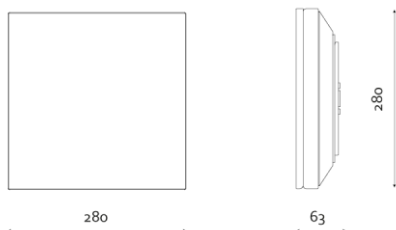

Produktabbildung | Maßzeichnung

Technische Daten

Bemessungslichtstrom der Leuchte	100 lm
Farbtemperatur	6500 K
Lichtlenkung	Flächenausleuchtung
Leistung LED	1 W
Lichtstärke Allgemeinbeleuchtung	2235 lm
Farbtemperatur Allgemeinbeleuchtung	4000 K
Leistung LED Allgemeinbeleuchtung	18 W
Leistung AC	0,2 W
Leistung DC	1,2 W
Dimmbar	Nein
Nennspannung AC	230 V AC 50/60 Hz
Bemessungsbetriebsdauer	8 h
Betriebsmodus Dauerschaltung	Ja
Für den Dauerbetrieb geeignet	Ja
Umschaltung DS/BS möglich	Ja
Schutzart	IP54
Schutzklasse	II
Gehäusefarbe	Weiß
Gehäusematerial	Kunststoff
Montageart	Wandanbau/Deckenanbau
Länge	280 mm
Breite	280 mm
Höhe	63 mm
Umgebungstemperatur	0 - 40 °C
Batterie-Zelltechnologie	LiFePO4
Batterie-Nennspannung	6,4 V
Batterie-Nennkapazität	3000 mAh
Prüfsystem	NB