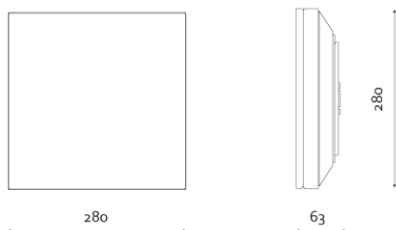

Produktabbildung | Maßzeichnung

Technische Daten

Bemessungslichtstrom der Leuchte	100 lm
Farbtemperatur	6500 K
Lichtlenkung	Flächenausleuchtung
Leistung LED	1 W
Lichtstärke Allgemeinbeleuchtung	2235 lm
Farbtemperatur Allgemeinbeleuchtung	4000 K
Leistung LED Allgemeinbeleuchtung	18 W
Leistung AC	0,2 W
Leistung DC	1,2 W
Dimmbar	Nein
Nennspannung AC	230 V AC 50/60 Hz
Bemessungsbetriebsdauer	8 h
Betriebsmodus Dauerschaltung	Ja
Für den Dauerbetrieb geeignet	Ja
Umschaltung DS/BS möglich	Ja
Schutzart	IP54
Schutzklasse	II
Gehäusefarbe	Weiß
Gehäusematerial	Kunststoff
Montageart	Wandanbau/Deckenanbau
Länge	280 mm
Breite	280 mm
Höhe	63 mm
Umgebungstemperatur	0 - 40 °C
Batterie-Zelltechnologie	LiFePO4
Batterie-Nennspannung	6,4 V
Batterie-Nennkapazität	3000 mAh
Prüfsystem	Automatisches Testsystem

Abstandstabelle

Montagehöhe	 a	 b	 c	 d
2,00 m	0,59 m	1,34 m	0,59 m	1,34 m
2,50 m	0,75 m	1,49 m	0,75 m	1,49 m
3,00 m	0,90 m	1,80 m	0,90 m	1,80 m
3,50 m	0,99 m	2,10 m	1,05 m	2,10 m
4,00 m	1,13 m	2,41 m	1,13 m	2,41 m
4,50 m	1,27 m	2,72 m	1,27 m	2,72 m
5,00 m	1,42 m	2,83 m	1,42 m	3,02 m
5,50 m	1,46 m	3,12 m	1,56 m	3,12 m
6,00 m	1,59 m	3,41 m	1,59 m	3,41 m
6,50 m	1,73 m	3,69 m	1,73 m	3,69 m
7,00 m	1,86 m	3,98 m	1,86 m	3,98 m
7,50 m	1,86 m	4,27 m	1,86 m	4,27 m
8,00 m	1,98 m	4,26 m	1,98 m	4,26 m
8,50 m	1,95 m	4,52 m	2,10 m	4,52 m
9,00 m	2,06 m	4,79 m	2,06 m	4,79 m
9,50 m	2,18 m	5,06 m	2,18 m	5,06 m
10,00 m	2,11 m	5,33 m	2,11 m	5,33 m
10,50 m	2,22 m	5,21 m	2,22 m	5,21 m
11,00 m	2,13 m	5,46 m	2,13 m	5,46 m
11,50 m	2,22 m	5,70 m	2,22 m	5,70 m
12,00 m	2,10 m	5,51 m	2,10 m	5,95 m