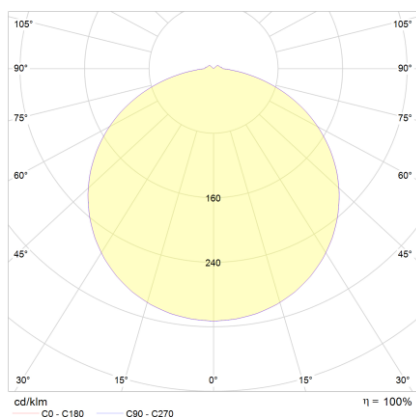

Produktabbildung Maßzeichnung	Technische Daten
	Bemessungslichtstrom der Leuchte 2235 lm
	Farbtemperatur 4000 K
	Lichtlenkung Flächenausleuchtung
	Leistung LED 18 W
	Dimmbar Nein
	Nennspannung AC 230 V AC 50/60 Hz
	Nennspannung DC 216 V DC
	Betriebsmodus Dauerschaltung Ja
	Für den Dauerbetrieb geeignet Ja
	Umschaltung DS/BS möglich Ja
	Schutzart IP54
	Schutzklasse II
	Gehäusefarbe Weiß
	Gehäusematerial Kunststoff
	Montageart Wandanbau/Deckenanbau
	Länge 280 mm
	Breite 280 mm
	Höhe 63 mm
	Umgebungstemperatur 0 - 40 °C
	Prüfsystem CPS

Lichtverteilungskurve

Abstandstabelle

Montagehöhe	 a	 b	 c	 d
2,00 m	0,95 m	1,90 m	0,95 m	1,90 m
2,50 m	1,19 m	2,38 m	1,19 m	2,38 m
3,00 m	1,44 m	2,87 m	1,44 m	2,87 m
3,50 m	1,68 m	3,36 m	1,68 m	3,36 m
4,00 m	1,92 m	3,85 m	1,92 m	3,85 m
4,50 m	2,17 m	4,34 m	2,17 m	4,34 m
5,00 m	2,41 m	4,82 m	2,41 m	4,82 m
5,50 m	2,66 m	5,31 m	2,66 m	5,31 m
6,00 m	2,90 m	5,80 m	2,90 m	5,80 m
6,50 m	3,14 m	6,29 m	3,14 m	6,29 m
7,00 m	3,39 m	6,78 m	3,39 m	6,78 m
7,50 m	3,63 m	7,26 m	3,63 m	7,26 m
8,00 m	3,88 m	7,75 m	3,88 m	7,75 m
8,50 m	4,12 m	8,24 m	4,12 m	8,24 m
9,00 m	4,36 m	8,73 m	4,36 m	8,73 m
9,50 m	4,40 m	9,21 m	4,40 m	9,21 m
10,00 m	4,22 m	9,70 m	4,22 m	9,70 m
10,50 m	4,22 m	10,19 m	4,22 m	10,19 m
11,00 m	4,20 m	10,68 m	4,20 m	10,68 m
11,50 m	4,17 m	11,16 m	4,17 m	11,16 m
12,00 m	4,35 m	11,65 m	4,35 m	11,65 m