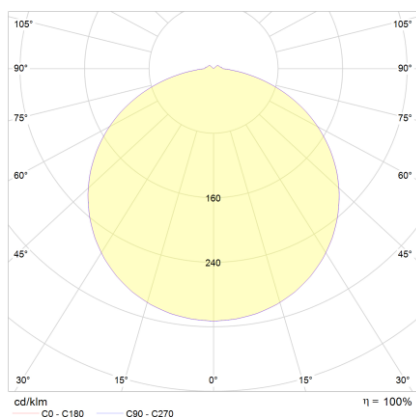

Produktabbildung | Maßzeichnung

Technische Daten

Bemessungslichtstrom der Leuchte	2235 lm
Farbtemperatur	4000 K
Lichtlenkung	Flächenausleuchtung
Leistung LED	18 W
Dimmbar	Ja
Nennspannung AC	230 V AC 50/60 Hz
Nennspannung DC	216 V DC
Betriebsmodus Dauerschaltung	Ja
Für den Dauerbetrieb geeignet	Ja
Umschaltung DS/BS möglich	Ja
Schutzart	IP54
Schutzklasse	II
Gehäusefarbe	Weiß
Gehäusematerial	Kunststoff
Montageart	Wandanbau/Deckenanbau
Länge	280 mm
Breite	280 mm
Höhe	63 mm
Umgebungstemperatur	0 - 40 °C
Prüfsystem	ZB2 CPS

Lichtverteilungskurve

Abstandstabelle

Montagehöhe	 a	 b	 c	 d
2,00 m	0,95 m	1,90 m	0,95 m	1,90 m
2,50 m	1,19 m	2,38 m	1,19 m	2,38 m
3,00 m	1,44 m	2,87 m	1,44 m	2,87 m
3,50 m	1,68 m	3,36 m	1,68 m	3,36 m
4,00 m	1,92 m	3,85 m	1,92 m	3,85 m
4,50 m	2,17 m	4,34 m	2,17 m	4,34 m
5,00 m	2,41 m	4,82 m	2,41 m	4,82 m
5,50 m	2,66 m	5,31 m	2,66 m	5,31 m
6,00 m	2,90 m	5,80 m	2,90 m	5,80 m
6,50 m	3,14 m	6,29 m	3,14 m	6,29 m
7,00 m	3,39 m	6,78 m	3,39 m	6,78 m
7,50 m	3,63 m	7,26 m	3,63 m	7,26 m
8,00 m	3,88 m	7,75 m	3,88 m	7,75 m
8,50 m	4,12 m	8,24 m	4,12 m	8,24 m
9,00 m	4,36 m	8,73 m	4,36 m	8,73 m
9,50 m	4,40 m	9,21 m	4,40 m	9,21 m
10,00 m	4,22 m	9,70 m	4,22 m	9,70 m
10,50 m	4,22 m	10,19 m	4,22 m	10,19 m
11,00 m	4,20 m	10,68 m	4,20 m	10,68 m
11,50 m	4,17 m	11,16 m	4,17 m	11,16 m
12,00 m	4,35 m	11,65 m	4,35 m	11,65 m