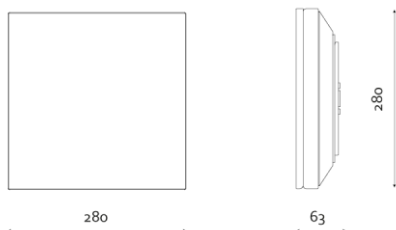

Produktabbildung | Maßzeichnung

Technische Daten

Bemessungslichtstrom der Leuchte	2235 lm
Farbtemperatur	4000 K
Lichtlenkung	Flächenausleuchtung
Leistung LED	18 W
Dimmbar	Ja
Nennspannung AC	230 V AC 50/60 Hz
Nennspannung DC	216 V DC
Betriebsmodus Dauerschaltung	Ja
Für den Dauerbetrieb geeignet	Ja
Umschaltung DS/BS möglich	Ja
Schutzart	IP54
Schutzklasse	II
Gehäusefarbe	Weiß
Gehäusematerial	Kunststoff
Montageart	Wandanbau/Deckenanbau
Länge	280 mm
Breite	280 mm
Höhe	63 mm
Umgebungstemperatur	0 - 40 °C
Prüfsystem	ZB2 CPS

Lichtverteilungskurve

Abstandstabelle

Montagehöhe	 a	 b	 c	 d
2,00 m	0,95 m	1,90 m	0,95 m	1,90 m
2,50 m	1,19 m	2,38 m	1,19 m	2,38 m
3,00 m	1,44 m	2,87 m	1,44 m	2,87 m
3,50 m	1,68 m	3,36 m	1,68 m	3,36 m
4,00 m	1,92 m	3,85 m	1,92 m	3,85 m
4,50 m	2,17 m	4,34 m	2,17 m	4,34 m
5,00 m	2,41 m	4,82 m	2,41 m	4,82 m
5,50 m	2,66 m	5,31 m	2,66 m	5,31 m
6,00 m	2,90 m	5,80 m	2,90 m	5,80 m
6,50 m	3,14 m	6,29 m	3,14 m	6,29 m
7,00 m	3,39 m	6,78 m	3,39 m	6,78 m
7,50 m	3,63 m	7,26 m	3,63 m	7,26 m
8,00 m	3,88 m	7,75 m	3,88 m	7,75 m
8,50 m	4,12 m	8,24 m	4,12 m	8,24 m
9,00 m	4,36 m	8,73 m	4,36 m	8,73 m
9,50 m	4,40 m	9,21 m	4,40 m	9,21 m
10,00 m	4,22 m	9,70 m	4,22 m	9,70 m
10,50 m	4,22 m	10,19 m	4,22 m	10,19 m
11,00 m	4,20 m	10,68 m	4,20 m	10,68 m
11,50 m	4,17 m	11,16 m	4,17 m	11,16 m
12,00 m	4,35 m	11,65 m	4,35 m	11,65 m