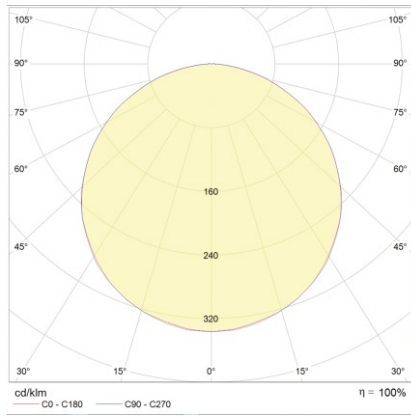

Produktabbildung | Maßzeichnung

Technische Daten

Bemessungslichtstrom der Leuchte	320 lm
Farbtemperatur	6500 K
Lichtlenkung	Flächenausleuchtung
Leistung LED	3 W
Leistung AC	4,7 W
Leistung DC	5,0 W
Dimmbar	Nein
Nennspannung AC	230 V AC 50/60 Hz
Nennspannung DC	216 V DC
Betriebsmodus Dauerschaltung	Nein
Für den Dauerbetrieb geeignet	Nein
Umschaltung DS/BS möglich	Nein
Schutzart	IP54
Schutzklasse	II
Gehäusefarbe	Weiß
Gehäusematerial	Kunststoff
Montageart	Wandanbau/Deckenanbau
Länge	280 mm
Breite	280 mm
Höhe	63 mm
Umgebungstemperatur	0 - 40 °C
Prüfsystem	CPS

Lichtverteilungskurve

Abstandstabelle

Montagehöhe	 a	 b	 c	 d
2,00 m	0,67 m	1,34 m	0,67 m	1,34 m
2,50 m	0,84 m	1,68 m	0,84 m	1,68 m
3,00 m	1,01 m	2,02 m	1,01 m	2,02 m
3,50 m	1,05 m	2,37 m	1,05 m	2,37 m
4,00 m	1,20 m	2,71 m	1,20 m	2,71 m
4,50 m	1,36 m	2,72 m	1,36 m	2,72 m
5,00 m	1,51 m	3,02 m	1,51 m	3,02 m
5,50 m	1,66 m	3,33 m	1,66 m	3,33 m
6,00 m	1,82 m	3,63 m	1,82 m	3,63 m
6,50 m	1,85 m	3,94 m	1,85 m	3,94 m
7,00 m	1,99 m	4,24 m	1,99 m	4,24 m
7,50 m	2,13 m	4,55 m	2,13 m	4,55 m
8,00 m	2,28 m	4,86 m	2,28 m	4,86 m
8,50 m	2,42 m	5,16 m	2,42 m	5,16 m
9,00 m	2,56 m	5,13 m	2,56 m	5,47 m
9,50 m	2,71 m	5,41 m	2,71 m	5,41 m
10,00 m	2,66 m	5,70 m	2,66 m	5,70 m
10,50 m	2,80 m	5,99 m	2,80 m	5,99 m
11,00 m	2,93 m	6,27 m	2,93 m	6,27 m
11,50 m	3,06 m	6,56 m	3,06 m	6,56 m
12,00 m	3,20 m	6,85 m	3,20 m	6,85 m