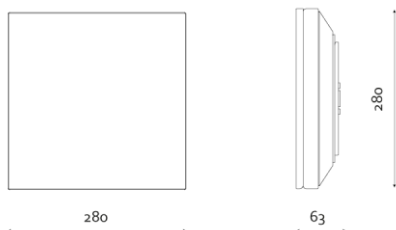

Produktabbildung | Maßzeichnung

Technische Daten

Bemessungslichtstrom der Leuchte	320 lm
Farbtemperatur	6500 K
Lichtlenkung	Flächenausleuchtung
Leistung LED	3 W
Leistung AC	4,7 W
Leistung DC	5,0 W
Dimmbar	Nein
Nennspannung AC	230 V AC 50/60 Hz
Nennspannung DC	216 V DC
Betriebsmodus Dauerschaltung	Nein
Für den Dauerbetrieb geeignet	Nein
Umschaltung DS/BS möglich	Nein
Schutzart	IP54
Schutzklasse	II
Gehäusefarbe	Weiß
Gehäusematerial	Kunststoff
Montageart	Wandanbau/Deckenanbau
Länge	280 mm
Breite	280 mm
Höhe	63 mm
Umgebungstemperatur	0 - 40 °C
Prüfsystem	CPS

Lichtverteilungskurve

Abstandstabelle

Montagehöhe	 a	 b	 c	 d
2,00 m	0,67 m	1,34 m	0,67 m	1,34 m
2,50 m	0,84 m	1,68 m	0,84 m	1,68 m
3,00 m	1,01 m	2,02 m	1,01 m	2,02 m
3,50 m	1,05 m	2,37 m	1,05 m	2,37 m
4,00 m	1,20 m	2,71 m	1,20 m	2,71 m
4,50 m	1,36 m	2,72 m	1,36 m	2,72 m
5,00 m	1,51 m	3,02 m	1,51 m	3,02 m
5,50 m	1,66 m	3,33 m	1,66 m	3,33 m
6,00 m	1,82 m	3,63 m	1,82 m	3,63 m
6,50 m	1,85 m	3,94 m	1,85 m	3,94 m
7,00 m	1,99 m	4,24 m	1,99 m	4,24 m
7,50 m	2,13 m	4,55 m	2,13 m	4,55 m
8,00 m	2,28 m	4,86 m	2,28 m	4,86 m
8,50 m	2,42 m	5,16 m	2,42 m	5,16 m
9,00 m	2,56 m	5,13 m	2,56 m	5,47 m
9,50 m	2,71 m	5,41 m	2,71 m	5,41 m
10,00 m	2,66 m	5,70 m	2,66 m	5,70 m
10,50 m	2,80 m	5,99 m	2,80 m	5,99 m
11,00 m	2,93 m	6,27 m	2,93 m	6,27 m
11,50 m	3,06 m	6,56 m	3,06 m	6,56 m
12,00 m	3,20 m	6,85 m	3,20 m	6,85 m