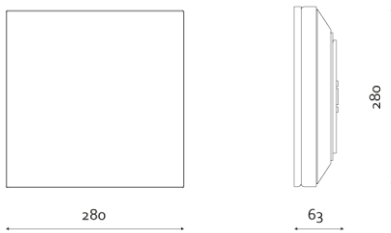

Produktabbildung | Maßzeichnung

Technische Daten

Bemessungslichtstrom der Leuchte	320 lm
Farbtemperatur	6500 K
Lichtlenkung	Flächenausleuchtung
Leistung LED	3 W
Lichtstärke Allgemeinbeleuchtung	2235 lm
Farbtemperatur Allgemeinbeleuchtung	4000 K
Leistung LED Allgemeinbeleuchtung	18 W
Leistung DC	4,1 W
Dimmbar	Ja
Nennspannung DC	24 V DC
Betriebsmodus Dauerschaltung	Ja
Für den Dauerbetrieb geeignet	Ja
Umschaltung DS/BS möglich	Nein
Schutzart	IP54
Schutzklasse	III
Gehäusefarbe	Weiß
Gehäusematerial	Kunststoff
Montageart	Wandanbau/Deckenanbau
Länge	280 mm
Breite	280 mm
Höhe	63 mm
Umgebungstemperatur	-5 - 35 °C
Prüfsystem	INSILIA LPS

Lichtverteilungskurve