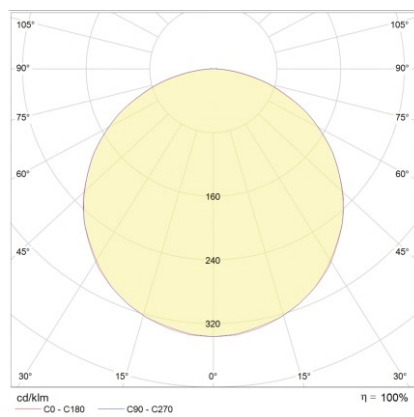

Produktabbildung | Maßzeichnung

Technische Daten

Bemessungslichtstrom der Leuchte	320 lm
Farbtemperatur	6500 K
Lichtlenkung	Flächenausleuchtung
Leistung LED	3 W
Leistung DC	4,1 W
Dimmbar	Ja
Nennspannung DC	24 V DC
Betriebsmodus Dauerschaltung	Nein
Für den Dauerbetrieb geeignet	Nein
Umschaltung DS/BS möglich	Nein
Schutzart	IP54
Schutzklasse	III
Gehäusefarbe	Weiß
Gehäusematerial	Kunststoff
Montageart	Wandanbau/Deckenanbau
Länge	280 mm
Breite	280 mm
Höhe	63 mm
Umgebungstemperatur	-5 - 35 °C
Prüfsystem	INSILIA LPS

Lichtverteilungskurve

Abstandstabelle

Montagehöhe	 a	 b	 c	 d
2,00 m	0,67 m	1,34 m	0,67 m	1,34 m
2,50 m	0,84 m	1,68 m	0,84 m	1,68 m
3,00 m	1,01 m	2,02 m	1,01 m	2,02 m
3,50 m	1,05 m	2,37 m	1,05 m	2,37 m
4,00 m	1,20 m	2,71 m	1,20 m	2,71 m
4,50 m	1,36 m	2,72 m	1,36 m	2,72 m
5,00 m	1,51 m	3,02 m	1,51 m	3,02 m
5,50 m	1,66 m	3,33 m	1,66 m	3,33 m
6,00 m	1,82 m	3,63 m	1,82 m	3,63 m
6,50 m	1,85 m	3,94 m	1,85 m	3,94 m
7,00 m	1,99 m	4,24 m	1,99 m	4,24 m
7,50 m	2,13 m	4,55 m	2,13 m	4,55 m
8,00 m	2,28 m	4,86 m	2,28 m	4,86 m
8,50 m	2,42 m	5,16 m	2,42 m	5,16 m
9,00 m	2,56 m	5,13 m	2,56 m	5,47 m
9,50 m	2,71 m	5,41 m	2,71 m	5,41 m
10,00 m	2,66 m	5,70 m	2,66 m	5,70 m
10,50 m	2,80 m	5,99 m	2,80 m	5,99 m
11,00 m	2,93 m	6,27 m	2,93 m	6,27 m
11,50 m	3,06 m	6,56 m	3,06 m	6,56 m
12,00 m	3,20 m	6,85 m	3,20 m	6,85 m