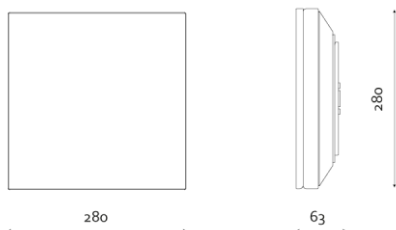

Produktabbildung | Maßzeichnung

Technische Daten

Bemessungslichtstrom der Leuchte	320 lm
Farbtemperatur	6500 K
Lichtlenkung	Flächenausleuchtung
Leistung LED	3 W
Leistung DC	4,1 W
Dimmbar	Ja
Nennspannung DC	24 V DC
Betriebsmodus Dauerschaltung	Nein
Für den Dauerbetrieb geeignet	Nein
Umschaltung DS/BS möglich	Nein
Schutzart	IP54
Schutzklasse	III
Gehäusefarbe	Weiß
Gehäusematerial	Kunststoff
Montageart	Wandanbau/Deckenanbau
Länge	280 mm
Breite	280 mm
Höhe	63 mm
Umgebungstemperatur	-5 - 35 °C
Prüfsystem	INSILIA LPS

Lichtverteilungskurve

Abstandstabelle

Montagehöhe	 a	 b	 c	 d
2,00 m	0,67 m	1,34 m	0,67 m	1,34 m
2,50 m	0,84 m	1,68 m	0,84 m	1,68 m
3,00 m	1,01 m	2,02 m	1,01 m	2,02 m
3,50 m	1,05 m	2,37 m	1,05 m	2,37 m
4,00 m	1,20 m	2,71 m	1,20 m	2,71 m
4,50 m	1,36 m	2,72 m	1,36 m	2,72 m
5,00 m	1,51 m	3,02 m	1,51 m	3,02 m
5,50 m	1,66 m	3,33 m	1,66 m	3,33 m
6,00 m	1,82 m	3,63 m	1,82 m	3,63 m
6,50 m	1,85 m	3,94 m	1,85 m	3,94 m
7,00 m	1,99 m	4,24 m	1,99 m	4,24 m
7,50 m	2,13 m	4,55 m	2,13 m	4,55 m
8,00 m	2,28 m	4,86 m	2,28 m	4,86 m
8,50 m	2,42 m	5,16 m	2,42 m	5,16 m
9,00 m	2,56 m	5,13 m	2,56 m	5,47 m
9,50 m	2,71 m	5,41 m	2,71 m	5,41 m
10,00 m	2,66 m	5,70 m	2,66 m	5,70 m
10,50 m	2,80 m	5,99 m	2,80 m	5,99 m
11,00 m	2,93 m	6,27 m	2,93 m	6,27 m
11,50 m	3,06 m	6,56 m	3,06 m	6,56 m
12,00 m	3,20 m	6,85 m	3,20 m	6,85 m