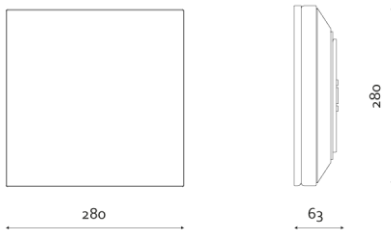

**Produktabbildung | Maßzeichnung**

**Technische Daten**

Bemessungslichtstrom der Leuchte	320 lm
Farbtemperatur	6500 K
Lichtlenkung	Flächenausleuchtung
Leistung LED	3 W
Lichtstärke Allgemeinbeleuchtung	2235 lm
Farbtemperatur Allgemeinbeleuchtung	4000 K
Leistung LED Allgemeinbeleuchtung	18 W
Leistung DC	4,1 W
Dimmbar	Ja
Nennspannung DC	48 V DC
Betriebsmodus Dauerschaltung	Ja
Für den Dauerbetrieb geeignet	Ja
Umschaltung DS/BS möglich	Nein
Schutzart	IP54
Schutzklasse	II
Gehäusefarbe	Weiß
Gehäusematerial	Kunststoff
Montageart	Wandanbau/Deckenanbau
Länge	280 mm
Breite	280 mm
Höhe	63 mm
Gewicht	1,46 kg
Umgebungstemperatur	-5 - 35 °C
Prüfsystem	INSiLIA2 LPS

**Lichtverteilungskurve**