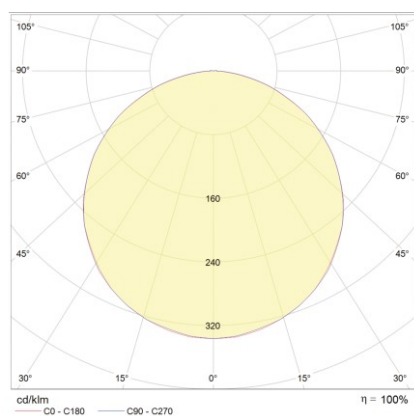

Produktabbildung | Maßzeichnung

Technische Daten

Bemessungslichtstrom der Leuchte	320 lm
Farbtemperatur	6500 K
Lichtlenkung	Flächenausleuchtung
Leistung LED	3 W
Leistung AC	4,7 W
Leistung DC	5,0 W
Dimmbar	Ja
Nennspannung AC	230 V AC 50/60 Hz
Nennspannung DC	216 V DC
Betriebsmodus Dauerschaltung	Nein
Für den Dauerbetrieb geeignet	Nein
Umschaltung DS/BS möglich	Nein
Schutzart	IP54
Schutzklasse	II
Gehäusefarbe	Weiß
Gehäusematerial	Kunststoff
Montageart	Wandanbau/Deckenanbau
Länge	280 mm
Breite	280 mm
Höhe	63 mm
Umgebungstemperatur	0 - 40 °C
Prüfsystem	ZB2 CPS

Lichtverteilungskurve

Abstandstabelle

Montagehöhe	 a	 b	 c	 d
2,00 m	0,67 m	1,34 m	0,67 m	1,34 m
2,50 m	0,84 m	1,68 m	0,84 m	1,68 m
3,00 m	1,01 m	2,02 m	1,01 m	2,02 m
3,50 m	1,05 m	2,37 m	1,05 m	2,37 m
4,00 m	1,20 m	2,71 m	1,20 m	2,71 m
4,50 m	1,36 m	2,72 m	1,36 m	2,72 m
5,00 m	1,51 m	3,02 m	1,51 m	3,02 m
5,50 m	1,66 m	3,33 m	1,66 m	3,33 m
6,00 m	1,82 m	3,63 m	1,82 m	3,63 m
6,50 m	1,85 m	3,94 m	1,85 m	3,94 m
7,00 m	1,99 m	4,24 m	1,99 m	4,24 m
7,50 m	2,13 m	4,55 m	2,13 m	4,55 m
8,00 m	2,28 m	4,86 m	2,28 m	4,86 m
8,50 m	2,42 m	5,16 m	2,42 m	5,16 m
9,00 m	2,56 m	5,13 m	2,56 m	5,47 m
9,50 m	2,71 m	5,41 m	2,71 m	5,41 m
10,00 m	2,66 m	5,70 m	2,66 m	5,70 m
10,50 m	2,80 m	5,99 m	2,80 m	5,99 m
11,00 m	2,93 m	6,27 m	2,93 m	6,27 m
11,50 m	3,06 m	6,56 m	3,06 m	6,56 m
12,00 m	3,20 m	6,85 m	3,20 m	6,85 m