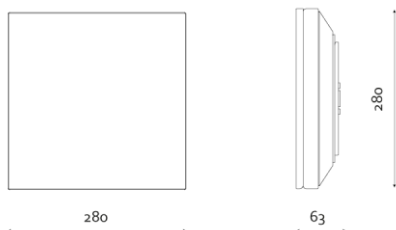

Produktabbildung | Maßzeichnung

Technische Daten

Bemessungslichtstrom der Leuchte	320 lm
Farbtemperatur	6500 K
Lichtlenkung	Flächenausleuchtung
Leistung LED	3 W
Leistung AC	4,7 W
Leistung DC	5,0 W
Dimmbar	Ja
Nennspannung AC	230 V AC 50/60 Hz
Nennspannung DC	216 V DC
Betriebsmodus Dauerschaltung	Nein
Für den Dauerbetrieb geeignet	Nein
Umschaltung DS/BS möglich	Nein
Schutzart	IP54
Schutzklasse	II
Gehäusefarbe	Weiß
Gehäusematerial	Kunststoff
Montageart	Wandanbau/Deckenanbau
Länge	280 mm
Breite	280 mm
Höhe	63 mm
Umgebungstemperatur	0 - 40 °C
Prüfsystem	ZB2 CPS

Lichtverteilungskurve

Abstandstabelle

Montagehöhe	 a	 b	 c	 d
2,00 m	0,67 m	1,34 m	0,67 m	1,34 m
2,50 m	0,84 m	1,68 m	0,84 m	1,68 m
3,00 m	1,01 m	2,02 m	1,01 m	2,02 m
3,50 m	1,05 m	2,37 m	1,05 m	2,37 m
4,00 m	1,20 m	2,71 m	1,20 m	2,71 m
4,50 m	1,36 m	2,72 m	1,36 m	2,72 m
5,00 m	1,51 m	3,02 m	1,51 m	3,02 m
5,50 m	1,66 m	3,33 m	1,66 m	3,33 m
6,00 m	1,82 m	3,63 m	1,82 m	3,63 m
6,50 m	1,85 m	3,94 m	1,85 m	3,94 m
7,00 m	1,99 m	4,24 m	1,99 m	4,24 m
7,50 m	2,13 m	4,55 m	2,13 m	4,55 m
8,00 m	2,28 m	4,86 m	2,28 m	4,86 m
8,50 m	2,42 m	5,16 m	2,42 m	5,16 m
9,00 m	2,56 m	5,13 m	2,56 m	5,47 m
9,50 m	2,71 m	5,41 m	2,71 m	5,41 m
10,00 m	2,66 m	5,70 m	2,66 m	5,70 m
10,50 m	2,80 m	5,99 m	2,80 m	5,99 m
11,00 m	2,93 m	6,27 m	2,93 m	6,27 m
11,50 m	3,06 m	6,56 m	3,06 m	6,56 m
12,00 m	3,20 m	6,85 m	3,20 m	6,85 m