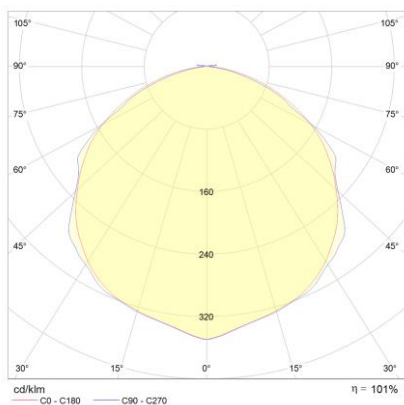

Produktabbildung | Maßzeichnung

Technische Daten

Bemessungslichtstrom der Leuchte	385 lm
Lichtstärke	134 cd
Farbtemperatur	6547 K
CRI	84,6
Abstrahlwinkel	115,2 °
Lichtlenkung	Flächenausleuchtung
Leistung LED	3 W
Leistung AC	0,2 W
Leistung DC	3,7 W
Dimmbar	Nein
Nennspannung AC	230 V AC 50/60 Hz
Bemessungsbetriebsdauer	3 h
Betriebsmodus Dauerschaltung	Nein
Für den Dauerbetrieb geeignet	Ja
Umschaltung DS/BS möglich	Ja
Schutzart	IP65
Schutzklasse	II
IK-Klasse	IK08
Gehäusefarbe	Weiß
Gehäusematerial	Kunststoff
Montageart	Wandanbau/Deckenanbau
Länge	355 mm
Breite	135 mm
Höhe	79 mm
Gewicht	1,20 kg
Umgebungstemperatur	-20 - 40 °C
Batterie-Zelltechnologie	LiFePO4
Batterie-Nennspannung	6,4 V
Batterie-Nennkapazität	3000 mAh
Prüfsystem	NB

Lichtverteilungskurve

Abstandstabelle

Montagehöhe	 a	 b	 c	 d
2,00 m	3,82 m	9,16 m	3,82 m	9,16 m
2,50 m	4,24 m	10,03 m	4,24 m	10,03 m
3,00 m	4,54 m	11,08 m	4,54 m	11,08 m
3,50 m	4,74 m	11,93 m	4,74 m	11,93 m
4,00 m	4,87 m	12,15 m	4,87 m	12,63 m
4,50 m	4,94 m	12,70 m	4,94 m	13,18 m
5,00 m	4,94 m	13,12 m	4,94 m	13,61 m
5,50 m	4,90 m	13,45 m	5,08 m	13,94 m
6,00 m	4,99 m	13,68 m	5,17 m	13,68 m
6,50 m	4,86 m	13,82 m	5,04 m	13,82 m
7,00 m	4,68 m	13,89 m	4,86 m	14,38 m
7,50 m	4,47 m	13,88 m	4,65 m	14,38 m
8,00 m	4,22 m	14,31 m	4,22 m	14,31 m
8,50 m	3,76 m	14,17 m	3,94 m	14,17 m
9,00 m	3,26 m	13,98 m	3,43 m	14,49 m
9,50 m	2,53 m	13,72 m	2,71 m	13,72 m
10,00 m	1,58 m	13,42 m	1,58 m	13,42 m