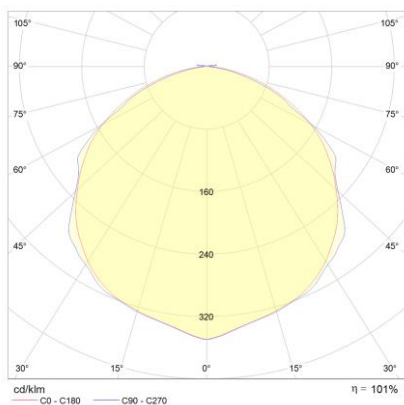

Produktabbildung | Maßzeichnung

Technische Daten

Bemessungslichtstrom der Leuchte	385 lm
Lichtstärke	134 cd
Farbtemperatur	6547 K
CRI	84,6
Abstrahlwinkel	115,2 °
Lichtlenkung	Flächenausleuchtung
Leistung LED	3 W
Leistung AC	0,2 W
Leistung DC	3,7 W
Dimmbar	Nein
Nennspannung AC	230 V AC 50/60 Hz
Bemessungsbetriebsdauer	3 h
Betriebsmodus Dauerschaltung	Nein
Für den Dauerbetrieb geeignet	Ja
Umschaltung DS/BS möglich	Ja
Schutzart	IP65
Schutzklasse	II
IK-Klasse	IK08
Gehäusefarbe	Weiß
Gehäusematerial	Kunststoff
Montageart	Wandanbau/Deckenanbau
Länge	355 mm
Breite	135 mm
Höhe	79 mm
Gewicht	1,20 kg
Umgebungstemperatur	0 - 40 °C
Batterie-Zelltechnologie	LiFePO4
Batterie-Nennspannung	6,4 V
Batterie-Nennkapazität	3000 mAh
Prüfsystem	NB

Lichtverteilungskurve

Abstandstabelle

Montagehöhe	 a	 b	 c	 d
2,00 m	3,82 m	9,16 m	3,82 m	9,16 m
2,50 m	4,24 m	10,03 m	4,24 m	10,03 m
3,00 m	4,54 m	11,08 m	4,54 m	11,08 m
3,50 m	4,74 m	11,93 m	4,74 m	11,93 m
4,00 m	4,87 m	12,15 m	4,87 m	12,63 m
4,50 m	4,94 m	12,70 m	4,94 m	13,18 m
5,00 m	4,94 m	13,12 m	4,94 m	13,61 m
5,50 m	4,90 m	13,45 m	5,08 m	13,94 m
6,00 m	4,99 m	13,68 m	5,17 m	13,68 m
6,50 m	4,86 m	13,82 m	5,04 m	13,82 m
7,00 m	4,68 m	13,89 m	4,86 m	14,38 m
7,50 m	4,47 m	13,88 m	4,65 m	14,38 m
8,00 m	4,22 m	14,31 m	4,22 m	14,31 m
8,50 m	3,76 m	14,17 m	3,94 m	14,17 m
9,00 m	3,26 m	13,98 m	3,43 m	14,49 m
9,50 m	2,53 m	13,72 m	2,71 m	13,72 m
10,00 m	1,58 m	13,42 m	1,58 m	13,42 m