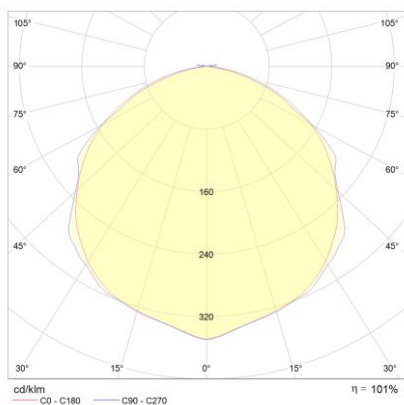

Produktabbildung | Maßzeichnung

Technische Daten

Bemessungslichtstrom der Leuchte	385 lm
Lichtstärke	134 cd
Farbtemperatur	6547 K
CRI	84,6
Abstrahlwinkel	115,2 °
Lichtlenkung	Flächenausleuchtung
Leistung LED	3 W
Leistung AC	0,2 W
Leistung DC	3,7 W
Dimmbar	Nein
Nennspannung AC	230 V AC 50/60 Hz
Bemessungsbetriebsdauer	3 h
Betriebsmodus Dauerschaltung	Nein
Für den Dauerbetrieb geeignet	Ja
Umschaltung DS/BS möglich	Ja
Schutzart	IP65
Schutzklasse	II
IK-Klasse	IK08
Gehäusefarbe	Weiß
Gehäusematerial	Kunststoff
Montageart	Wandanbau/Deckenanbau
Länge	355 mm
Breite	135 mm
Höhe	79 mm
Gewicht	1,20 kg
Umgebungstemperatur	0 - 40 °C
Batterie-Zelltechnologie	LiFePO4
Batterie-Nennspannung	6,4 V
Batterie-Nennkapazität	3000 mAh
Prüfsystem	Automatisches Testsystem

Lichtverteilungskurve

Abstandstabelle

Montagehöhe	 a	 b	 c	 d
2,00 m	3,82 m	9,16 m	3,82 m	9,16 m
2,50 m	4,24 m	10,03 m	4,24 m	10,03 m
3,00 m	4,54 m	11,08 m	4,54 m	11,08 m
3,50 m	4,74 m	11,93 m	4,74 m	11,93 m
4,00 m	4,87 m	12,15 m	4,87 m	12,63 m
4,50 m	4,94 m	12,70 m	4,94 m	13,18 m
5,00 m	4,94 m	13,12 m	4,94 m	13,61 m
5,50 m	4,90 m	13,45 m	5,08 m	13,94 m
6,00 m	4,99 m	13,68 m	5,17 m	13,68 m
6,50 m	4,86 m	13,82 m	5,04 m	13,82 m
7,00 m	4,68 m	13,89 m	4,86 m	14,38 m
7,50 m	4,47 m	13,88 m	4,65 m	14,38 m
8,00 m	4,22 m	14,31 m	4,22 m	14,31 m
8,50 m	3,76 m	14,17 m	3,94 m	14,17 m
9,00 m	3,26 m	13,98 m	3,43 m	14,49 m
9,50 m	2,53 m	13,72 m	2,71 m	13,72 m
10,00 m	1,58 m	13,42 m	1,58 m	13,42 m