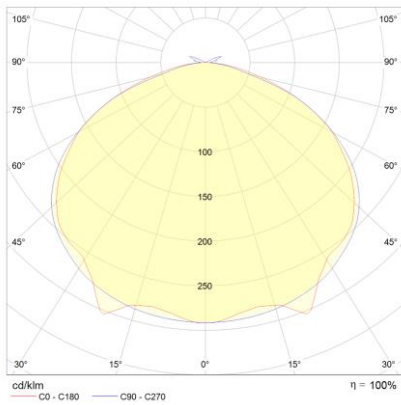

Produktabbildung | Maßzeichnung

Technische Daten

Bemessungslichtstrom der Leuchte	933 lm
Lichtstärke	283 cd
Farbtemperatur	6237 K
CRI	71,8
Abstrahlwinkel	126,9°
Lichtlenkung	Flächenausleuchtung
Leistung LED	6 W
Leistung AC	0,2 W
Leistung DC	8,1 W
Dimmbar	Nein
Nennspannung AC	230 V AC 50/60 Hz
Bemessungsbetriebsdauer	3 h
Betriebsmodus Dauerschaltung	nein
Für den Dauerbetrieb geeignet	Nein
Umschaltung DS/BS möglich	Ja
Schutzart	IP65
Schutzklasse	II
IK-Klasse	IK08
Gehäusefarbe	Weiß
Gehäusematerial	Kunststoff
Montageart	Wandanbau/Deckenanbau
Länge	355 mm
Breite	135 mm
Höhe	79 mm
Gewicht	1,20 kg
Umgebungstemperatur	0 - 35 °C
Batterie-Zelltechnologie	LiFePO4
Batterie-Nennspannung	6,4 V
Batterie-Nennkapazität	6000 mAh
Prüfsystem	NB

Lichtverteilungskurve

Abstandstabelle

Montagehöhe	 a	 b	 c	 d
2,00 m	4,81 m	11,97 m	4,81 m	11,30 m
2,50 m	5,49 m	13,44 m	5,49 m	12,74 m
3,00 m	6,04 m	14,58 m	6,04 m	14,58 m
3,50 m	6,48 m	15,48 m	6,48 m	15,48 m
4,00 m	6,83 m	16,92 m	6,83 m	16,18 m
4,50 m	6,84 m	17,45 m	7,11 m	17,45 m
5,00 m	7,33 m	18,60 m	7,33 m	17,84 m
5,50 m	7,49 m	18,86 m	7,49 m	18,86 m
6,00 m	7,61 m	19,03 m	7,61 m	19,79 m
6,50 m	7,68 m	19,85 m	7,68 m	19,85 m
7,00 m	7,71 m	20,59 m	7,71 m	20,59 m
7,50 m	7,71 m	20,49 m	7,98 m	21,26 m
8,00 m	7,67 m	21,09 m	7,94 m	21,09 m
8,50 m	7,60 m	21,62 m	7,88 m	21,62 m
9,00 m	7,51 m	21,32 m	7,78 m	22,09 m
9,50 m	7,38 m	21,73 m	7,65 m	21,73 m
10,00 m	7,22 m	22,09 m	7,49 m	22,09 m
10,50 m	6,78 m	21,63 m	7,04 m	22,40 m
11,00 m	6,58 m	21,89 m	6,84 m	21,89 m
11,50 m	6,34 m	22,10 m	6,61 m	22,10 m
12,00 m	6,09 m	21,51 m	6,09 m	22,28 m