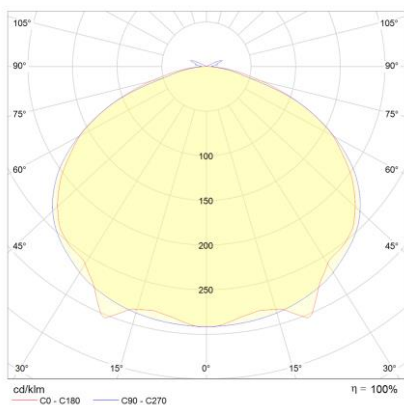

**Produktabbildung | Maßzeichnung**

**Technische Daten**

Bemessungslichtstrom der Leuchte	933 lm
Lichtstärke	283 cd
Farbtemperatur	6237 K
CRI	71,8
Abstrahlwinkel	126,9°
Lichtlenkung	Flächenausleuchtung
Leistung LED	6 W
Leistung AC	0,2 W
Leistung DC	8,1 W
Dimmbar	Nein
Nennspannung AC	230 V AC 50/60 Hz
Bemessungsbetriebsdauer	3 h
Betriebsmodus Dauerschaltung	Nein
Für den Dauerbetrieb geeignet	Nein
Umschaltung DS/BS möglich	Nein
Schutzart	IP65
Schutzklasse	II
IK-Klasse	IK08
Gehäusefarbe	Weiß
Gehäusematerial	Kunststoff
Montageart	Wandanbau/Deckenanbau
Länge	355 mm
Breite	135 mm
Höhe	79 mm
Gewicht	1,20 kg
Umgebungstemperatur	-20 - 35 °C
Batterie-Zelltechnologie	LiFePO4
Batterie-Nennspannung	6,4 V
Batterie-Nennkapazität	6000 mAh
Prüfsystem	Automatisches Testsystem

**Lichtverteilungskurve**

**Abstandstabelle**

Montagehöhe	 a	 b	 c	 d
2,00 m	4,81 m	11,97 m	4,81 m	11,30 m
2,50 m	5,49 m	13,44 m	5,49 m	12,74 m
3,00 m	6,04 m	14,58 m	6,04 m	14,58 m
3,50 m	6,48 m	15,48 m	6,48 m	15,48 m
4,00 m	6,83 m	16,92 m	6,83 m	16,18 m
4,50 m	6,84 m	17,45 m	7,11 m	17,45 m
5,00 m	7,33 m	18,60 m	7,33 m	17,84 m
5,50 m	7,49 m	18,86 m	7,49 m	18,86 m
6,00 m	7,61 m	19,03 m	7,61 m	19,79 m
6,50 m	7,68 m	19,85 m	7,68 m	19,85 m
7,00 m	7,71 m	20,59 m	7,71 m	20,59 m
7,50 m	7,71 m	20,49 m	7,98 m	21,26 m
8,00 m	7,67 m	21,09 m	7,94 m	21,09 m
8,50 m	7,60 m	21,62 m	7,88 m	21,62 m
9,00 m	7,51 m	21,32 m	7,78 m	22,09 m
9,50 m	7,38 m	21,73 m	7,65 m	21,73 m
10,00 m	7,22 m	22,09 m	7,49 m	22,09 m
10,50 m	6,78 m	21,63 m	7,04 m	22,40 m
11,00 m	6,58 m	21,89 m	6,84 m	21,89 m
11,50 m	6,34 m	22,10 m	6,61 m	22,10 m
12,00 m	6,09 m	21,51 m	6,09 m	22,28 m