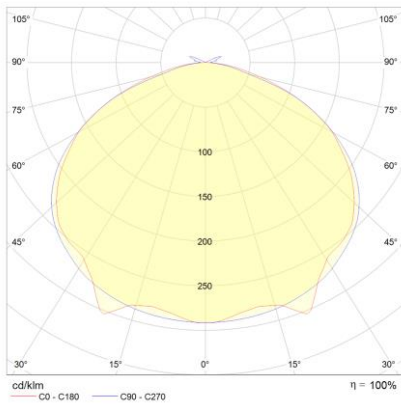

Lichtverteilungskurve

Abstandstabelle

Montagehöhe	a	b	c	d
2,00 m	4,81 m	11,97 m	4,81 m	11,30 m
2,50 m	5,49 m	13,44 m	5,49 m	12,74 m
3,00 m	6,04 m	14,58 m	6,04 m	14,58 m
3,50 m	6,48 m	15,48 m	6,48 m	15,48 m
4,00 m	6,83 m	16,92 m	6,83 m	16,18 m
4,50 m	6,84 m	17,45 m	7,11 m	17,45 m
5,00 m	7,33 m	18,60 m	7,33 m	17,84 m
5,50 m	7,49 m	18,86 m	7,49 m	18,86 m
6,00 m	7,61 m	19,03 m	7,61 m	19,79 m
6,50 m	7,68 m	19,85 m	7,68 m	19,85 m
7,00 m	7,71 m	20,59 m	7,71 m	20,59 m
7,50 m	7,71 m	20,49 m	7,98 m	21,26 m
8,00 m	7,67 m	21,09 m	7,94 m	21,09 m
8,50 m	7,60 m	21,62 m	7,88 m	21,62 m
9,00 m	7,51 m	21,32 m	7,78 m	22,09 m
9,50 m	7,38 m	21,73 m	7,65 m	21,73 m
10,00 m	7,22 m	22,09 m	7,49 m	22,09 m
10,50 m	6,78 m	21,63 m	7,04 m	22,40 m
11,00 m	6,58 m	21,89 m	6,84 m	21,89 m
11,50 m	6,34 m	22,10 m	6,61 m	22,10 m
12,00 m	6,09 m	21,51 m	6,09 m	22,28 m