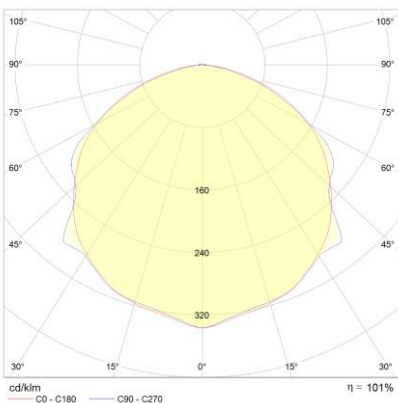

Produktabbildung | Maßzeichnung

Technische Daten

Bemessungslichtstrom der Leuchte	167 lm
Lichtstärke	57 cd
Farbtemperatur	6636 K
CRI	83,5
Abstrahlwinkel	117,8 °
Lichtlenkung	Flächenausleuchtung
Leistung LED	1 W
Leistung AC	0,2 W
Leistung DC	1,2 W
Dimmbar	Ja
Nennspannung AC	230 V AC 50/60 Hz
Bemessungsbetriebsdauer	8 h
Betriebsmodus Dauerschaltung	Nein
Für den Dauerbetrieb geeignet	Ja
Umschaltung DS/BS möglich	Ja
Schutzart	IP65
Schutzklasse	II
IK-Klasse	IK08
Gehäusefarbe	Weiß
Gehäusematerial	Kunststoff
Montageart	Wandanbau/Deckenanbau
Länge	355 mm
Breite	135 mm
Höhe	79 mm
Gewicht	1,20 kg
Umgebungstemperatur	0 - 40 °C
Batterie-Zelltechnologie	LiFePO4
Batterie-Nennspannung	6,4 V
Batterie-Nennkapazität	3000 mAh
Prüfsystem	ECC2

Lichtverteilungskurve

Abstandstabelle

Montagehöhe	 a	 b	 c	 d
2,00 m	3,00 m	7,34 m	3,00 m	7,34 m
2,50 m	3,14 m	8,15 m	3,25 m	8,15 m
3,00 m	3,28 m	8,43 m	3,28 m	8,75 m
3,50 m	3,22 m	8,83 m	3,22 m	9,16 m
4,00 m	3,20 m	9,09 m	3,31 m	9,09 m
4,50 m	3,12 m	9,22 m	3,23 m	9,22 m
5,00 m	2,86 m	9,23 m	2,86 m	9,23 m
5,50 m	2,54 m	9,15 m	2,54 m	9,48 m
6,00 m	2,05 m	8,97 m	1,93 m	9,64 m
6,50 m	1,02 m	8,70 m	0,91 m	9,03 m