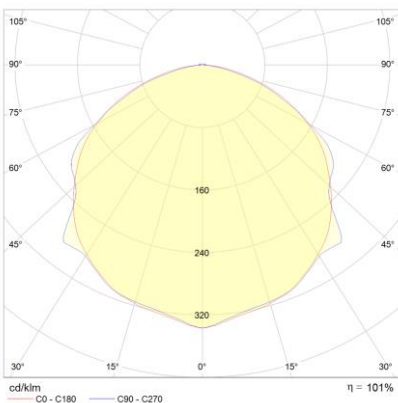

Produktabbildung | Maßzeichnung

Technische Daten

Bemessungslichtstrom der Leuchte	167 lm
Lichtstärke	57 cd
Farbtemperatur	6636 K
CRI	83,5
Abstrahlwinkel	117,8 °
Lichtlenkung	Flächenausleuchtung
Leistung LED	1 W
Leistung AC	0,2 W
Leistung DC	1,2 W
Dimmbar	Nein
Nennspannung AC	230 V AC 50/60 Hz
Bemessungsbetriebsdauer	8 h
Betriebsmodus Dauerschaltung	Nein
Für den Dauerbetrieb geeignet	Ja
Umschaltung DS/BS möglich	Ja
Schutzart	IP65
Schutzklasse	II
IK-Klasse	IK08
Gehäusefarbe	Weiß
Gehäusematerial	Kunststoff
Montageart	Wandanbau/Deckenanbau
Länge	355 mm
Breite	135 mm
Höhe	79 mm
Gewicht	1,20 kg
Umgebungstemperatur	0 - 40 °C
Batterie-Zelltechnologie	LiFePO4
Batterie-Nennspannung	6,4 V
Batterie-Nennkapazität	3000 mAh
Prüfsystem	Automatisches Testsystem

Lichtverteilungskurve

Abstandstabelle

Montagehöhe	 a	 b	 c	 d
2,00 m	3,00 m	7,34 m	3,00 m	7,34 m
2,50 m	3,14 m	8,15 m	3,25 m	8,15 m
3,00 m	3,28 m	8,43 m	3,28 m	8,75 m
3,50 m	3,22 m	8,83 m	3,22 m	9,16 m
4,00 m	3,20 m	9,09 m	3,31 m	9,09 m
4,50 m	3,12 m	9,22 m	3,23 m	9,22 m
5,00 m	2,86 m	9,23 m	2,86 m	9,23 m
5,50 m	2,54 m	9,15 m	2,54 m	9,48 m
6,00 m	2,05 m	8,97 m	1,93 m	9,64 m
6,50 m	1,02 m	8,70 m	0,91 m	9,03 m