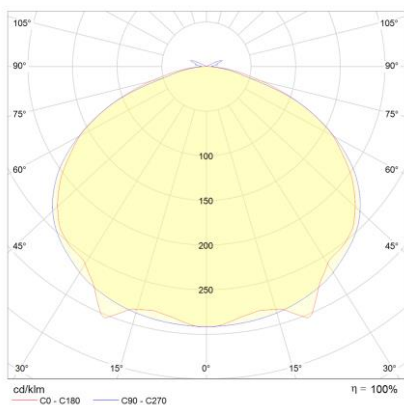

Produktabbildung | Maßzeichnung

Technische Daten

Bemessungslichtstrom der Leuchte	933 lm
Lichtstärke	283 cd
Farbtemperatur	6237 K
CRI	71,8
Abstrahlwinkel	126,9°
Lichtlenkung	Flächenausleuchtung
Leistung LED	6 W
Leistung AC	9,4 W
Leistung DC	9,0 W
Lumen pro Watt	103 lm/W
Dimmbar	Nein
Nennspannung AC	230 V AC 50/60 Hz
Nennspannung DC	216 V DC
Betriebsmodus Dauerschaltung	Nein
Für den Dauerbetrieb geeignet	Nein
Umschaltung DS/BS möglich	Nein
Schutzart	IP65
Schutzklasse	II
IK-Klasse	IK08
Gehäusefarbe	Weiß
Gehäusematerial	Kunststoff
Montageart	Wandanbau/Deckenanbau
Länge	355 mm
Breite	135 mm
Höhe	79 mm
Gewicht	1,20 kg
Umgebungstemperatur	-20 - 40 °C
Prüfsystem	CPS

Lichtverteilungskurve

Abstandstabelle

Montagehöhe	 a	 b	 c	 d
2,00 m	4,81 m	11,97 m	4,81 m	11,30 m
2,50 m	5,49 m	13,44 m	5,49 m	12,74 m
3,00 m	6,04 m	14,58 m	6,04 m	14,58 m
3,50 m	6,48 m	15,48 m	6,48 m	15,48 m
4,00 m	6,83 m	16,92 m	6,83 m	16,18 m
4,50 m	6,84 m	17,45 m	7,11 m	17,45 m
5,00 m	7,33 m	18,60 m	7,33 m	17,84 m
5,50 m	7,49 m	18,86 m	7,49 m	18,86 m
6,00 m	7,61 m	19,03 m	7,61 m	19,79 m
6,50 m	7,68 m	19,85 m	7,68 m	19,85 m
7,00 m	7,71 m	20,59 m	7,71 m	20,59 m
7,50 m	7,71 m	20,49 m	7,98 m	21,26 m
8,00 m	7,67 m	21,09 m	7,94 m	21,09 m
8,50 m	7,60 m	21,62 m	7,88 m	21,62 m
9,00 m	7,51 m	21,32 m	7,78 m	22,09 m
9,50 m	7,38 m	21,73 m	7,65 m	21,73 m
10,00 m	7,22 m	22,09 m	7,49 m	22,09 m
10,50 m	6,78 m	21,63 m	7,04 m	22,40 m
11,00 m	6,58 m	21,89 m	6,84 m	21,89 m
11,50 m	6,34 m	22,10 m	6,61 m	22,10 m
12,00 m	6,09 m	21,51 m	6,09 m	22,28 m