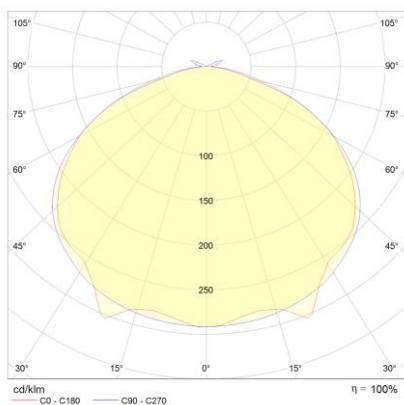

Produktabbildung | Maßzeichnung

Technische Daten

Bemessungslichtstrom der Leuchte	933 lm
Lichtstärke	283 cd
Farbtemperatur	6237 K
CRI	71,8
Abstrahlwinkel	126,9°
Lichtlenkung	Flächenausleuchtung
Leistung LED	6 W
Leistung DC	7,5 W
Dimmbar	Ja
Nennspannung DC	24 V DC
Betriebsmodus Dauerschaltung	Nein
Für den Dauerbetrieb geeignet	Nein
Umschaltung DS/BS möglich	Nein
Schutzart	IP65
Schutzklasse	III
IK-Klasse	IK08
Gehäusefarbe	Weiß
Gehäusematerial	Kunststoff
Montageart	Wandanbau/Deckenanbau
Länge	355 mm
Breite	135 mm
Höhe	79 mm
Gewicht	1,20 kg
Umgebungstemperatur	-20 - 40 °C
Prüfsystem	INSILIA LPS

Lichtverteilungskurve

Abstandstabelle

Montagehöhe	 a	 b	 c	 d
2,00 m	4,81 m	11,97 m	4,81 m	11,30 m
2,50 m	5,49 m	13,44 m	5,49 m	12,74 m
3,00 m	6,04 m	14,58 m	6,04 m	14,58 m
3,50 m	6,48 m	15,48 m	6,48 m	15,48 m
4,00 m	6,83 m	16,92 m	6,83 m	16,18 m
4,50 m	6,84 m	17,45 m	7,11 m	17,45 m
5,00 m	7,33 m	18,60 m	7,33 m	17,84 m
5,50 m	7,49 m	18,86 m	7,49 m	18,86 m
6,00 m	7,61 m	19,03 m	7,61 m	19,79 m
6,50 m	7,68 m	19,85 m	7,68 m	19,85 m
7,00 m	7,71 m	20,59 m	7,71 m	20,59 m
7,50 m	7,71 m	20,49 m	7,98 m	21,26 m
8,00 m	7,67 m	21,09 m	7,94 m	21,09 m
8,50 m	7,60 m	21,62 m	7,88 m	21,62 m
9,00 m	7,51 m	21,32 m	7,78 m	22,09 m
9,50 m	7,38 m	21,73 m	7,65 m	21,73 m
10,00 m	7,22 m	22,09 m	7,49 m	22,09 m
10,50 m	6,78 m	21,63 m	7,04 m	22,40 m
11,00 m	6,58 m	21,89 m	6,84 m	21,89 m
11,50 m	6,34 m	22,10 m	6,61 m	22,10 m
12,00 m	6,09 m	21,51 m	6,09 m	22,28 m