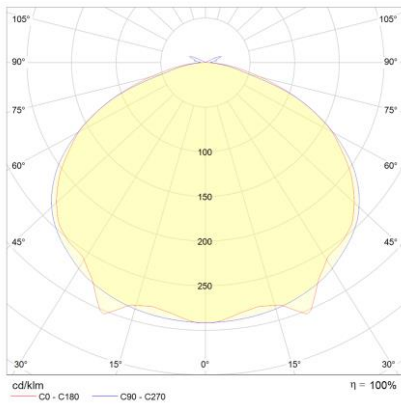

Produktabbildung | Maßzeichnung

Technische Daten

Bemessungslichtstrom der Leuchte	933 lm
Lichtstärke	283 cd
Farbtemperatur	6237 K
CRI	71,8
Abstrahlwinkel	126,9°
Lichtlenkung	Flächenausleuchtung
Leistung LED	6 W
Leistung DC	7,5 W
Dimmbar	Ja
Nennspannung DC	48 V DC
Betriebsmodus Dauerschaltung	Nein
Für den Dauerbetrieb geeignet	Nein
Umschaltung DS/BS möglich	Nein
Schutzart	IP65
Schutzklasse	III
IK-Klasse	IK08
Gehäusefarbe	Weiß
Gehäusematerial	Kunststoff
Montageart	Wandanbau/Deckenanbau
Länge	355 mm
Breite	135 mm
Höhe	79 mm
Gewicht	1,20 kg
Umgebungstemperatur	-20 - 40 °C
Prüfsystem	INSILIA2 LPS

Lichtverteilungskurve

Abstandstabelle

Montagehöhe	 a	 b	 c	 d
2,00 m	4,81 m	11,97 m	4,81 m	11,30 m
2,50 m	5,49 m	13,44 m	5,49 m	12,74 m
3,00 m	6,04 m	14,58 m	6,04 m	14,58 m
3,50 m	6,48 m	15,48 m	6,48 m	15,48 m
4,00 m	6,83 m	16,92 m	6,83 m	16,18 m
4,50 m	6,84 m	17,45 m	7,11 m	17,45 m
5,00 m	7,33 m	18,60 m	7,33 m	17,84 m
5,50 m	7,49 m	18,86 m	7,49 m	18,86 m
6,00 m	7,61 m	19,03 m	7,61 m	19,79 m
6,50 m	7,68 m	19,85 m	7,68 m	19,85 m
7,00 m	7,71 m	20,59 m	7,71 m	20,59 m
7,50 m	7,71 m	20,49 m	7,98 m	21,26 m
8,00 m	7,67 m	21,09 m	7,94 m	21,09 m
8,50 m	7,60 m	21,62 m	7,88 m	21,62 m
9,00 m	7,51 m	21,32 m	7,78 m	22,09 m
9,50 m	7,38 m	21,73 m	7,65 m	21,73 m
10,00 m	7,22 m	22,09 m	7,49 m	22,09 m
10,50 m	6,78 m	21,63 m	7,04 m	22,40 m
11,00 m	6,58 m	21,89 m	6,84 m	21,89 m
11,50 m	6,34 m	22,10 m	6,61 m	22,10 m
12,00 m	6,09 m	21,51 m	6,09 m	22,28 m