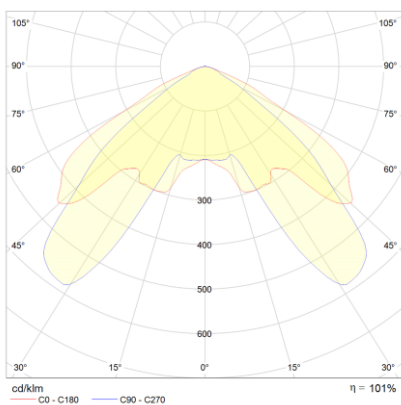

Produktabbildung | Maßzeichnung

Technische Daten

Bemessungslichtstrom der Leuchte	152 lm
Lichtstärke	89 cd
Farbtemperatur	6191 K
CRI	66,2
Abstrahlwinkel	117,5 °
Lichtlenkung	Flächenausleuchtung
Leistung LED	1 W
Leistung AC	0,2 W
Leistung DC	1,2 W
Dimmbar	Ja
Nennspannung AC	230 V AC 50/60 Hz
Bemessungsbetriebsdauer	8 h
Betriebsmodus Dauerschaltung	Nein
Für den Dauerbetrieb geeignet	Nein
Umschaltung DS/BS möglich	Nein
Schutzart	IP41
Schutzklasse	II
Gehäusefarbe	Weiß
Gehäusematerial	Kunststoff
Montageart	Deckenanbau
Länge	130 mm
Breite	130 mm
Höhe	54 mm
Gewicht	0,42 kg
Umgebungstemperatur	0 - 40 °C
Batterie-Zelltechnologie	LiFePO4
Batterie-Nennspannung	6,4 V
Batterie-Nennkapazität	3000 mAh
Prüfsystem	Automatisches Testsystem

Lichtverteilungskurve

Abstandstabelle

Montagehöhe	 a	 b	 c	 d
2,00 m	3,40 m	7,37 m	2,80 m	6,27 m
2,50 m	3,79 m	8,52 m	3,26 m	7,29 m
3,00 m	4,23 m	9,85 m	3,66 m	8,15 m
3,50 m	4,27 m	10,66 m	3,84 m	9,18 m
4,00 m	4,40 m	11,31 m	4,10 m	9,78 m
4,50 m	2,79 m	11,84 m	4,31 m	10,63 m
5,00 m	2,64 m	12,25 m	4,47 m	11,02 m
5,50 m	1,99 m	12,56 m	4,58 m	11,31 m