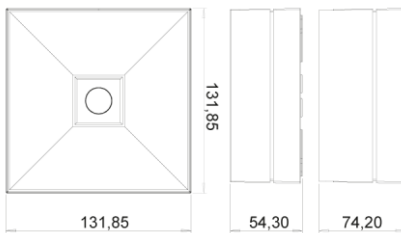

Produktabbildung | Maßzeichnung

Technische Daten

Bemessungslichtstrom der Leuchte	152 lm
Lichtstärke	89 cd
Farbtemperatur	6191 K
CRI	66,2
Abstrahlwinkel	117,5 °
Lichtlenkung	Flächenausleuchtung
Leistung LED	1 W
Leistung AC	0,2 W
Leistung DC	1,2 W
Dimmbar	Ja
Nennspannung AC	230 V AC 50/60 Hz
Bemessungsbetriebsdauer	8 h
Betriebsmodus Dauerschaltung	Nein
Für den Dauerbetrieb geeignet	Nein
Umschaltung DS/BS möglich	Nein
Schutzart	IP41
Schutzklasse	II
Gehäusefarbe	Weiß
Gehäusematerial	Kunststoff
Montageart	Deckenanbau
Länge	130 mm
Breite	130 mm
Höhe	54 mm
Gewicht	0,42 kg
Umgebungstemperatur	0 - 40 °C
Batterie-Zelltechnologie	LiFePO4
Batterie-Nennspannung	6,4 V
Batterie-Nennkapazität	3000 mAh
Prüfsystem	Automatisches Testsystem

Lichtverteilungskurve

Abstandstabelle

Montagehöhe	 a	 b	 c	 d
2,00 m	3,40 m	7,37 m	2,80 m	6,27 m
2,50 m	3,79 m	8,52 m	3,26 m	7,29 m
3,00 m	4,23 m	9,85 m	3,66 m	8,15 m
3,50 m	4,27 m	10,66 m	3,84 m	9,18 m
4,00 m	4,40 m	11,31 m	4,10 m	9,78 m
4,50 m	2,79 m	11,84 m	4,31 m	10,63 m
5,00 m	2,64 m	12,25 m	4,47 m	11,02 m
5,50 m	1,99 m	12,56 m	4,58 m	11,31 m