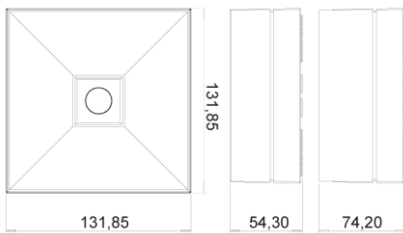

Produktabbildung | Maßzeichnung

Technische Daten

Bemessungslichtstrom der Leuchte	152 lm
Lichtstärke	89 cd
Farbtemperatur	6191 K
CRI	66,2
Abstrahlwinkel	117,5 °
Lichtlenkung	Flächenausleuchtung
Leistung LED	1 W
Leistung AC	0,2 W
Leistung DC	1,2 W
Dimmbar	Nein
Nennspannung AC	230 V AC 50/60 Hz
Bemessungsbetriebsdauer	8 h
Betriebsmodus Dauerschaltung	Nein
Für den Dauerbetrieb geeignet	Nein
Umschaltung DS/BS möglich	Nein
Schutzart	IP41
Schutzklasse	II
Gehäusefarbe	Weiß
Gehäusematerial	Kunststoff
Montageart	Deckenanbau
Länge	130 mm
Breite	130 mm
Höhe	54 mm
Gewicht	0,42 kg
Umgebungstemperatur	0 - 40 °C
Batterie-Zelltechnologie	LiFePO4
Batterie-Nennspannung	6,4 V
Batterie-Nennkapazität	3000 mAh
Prüfsystem	Automatisches Testsystem

Lichtverteilungskurve

Abstandstabelle

Montagehöhe	 a	 b	 c	 d
2,00 m	3,40 m	7,37 m	2,80 m	6,27 m
2,50 m	3,79 m	8,52 m	3,26 m	7,29 m
3,00 m	4,23 m	9,85 m	3,66 m	8,15 m
3,50 m	4,27 m	10,66 m	3,84 m	9,18 m
4,00 m	4,40 m	11,31 m	4,10 m	9,78 m
4,50 m	2,79 m	11,84 m	4,31 m	10,63 m
5,00 m	2,64 m	12,25 m	4,47 m	11,02 m
5,50 m	1,99 m	12,56 m	4,58 m	11,31 m