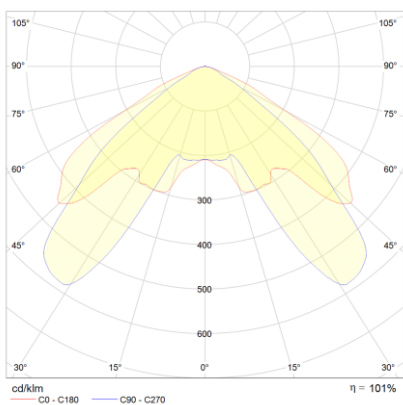

Produktabbildung | Maßzeichnung

Technische Daten

Bemessungslichtstrom der Leuchte	152 lm
Lichtstärke	89 cd
Farbtemperatur	6191 K
CRI	66,2
Abstrahlwinkel	117,5 °
Lichtlenkung	Flächenausleuchtung
Leistung LED	1 W
Leistung AC	0,2 W
Leistung DC	1,2 W
Dimmbar	Nein
Nennspannung AC	230 V AC 50/60 Hz
Bemessungsbetriebsdauer	8 h
Betriebsmodus Dauerschaltung	Nein
Für den Dauerbetrieb geeignet	Nein
Umschaltung DS/BS möglich	Nein
Schutzart	IP41
Schutzklasse	II
Gehäusefarbe	Weiß
Gehäusematerial	Kunststoff
Montageart	Deckenanbau
Länge	130 mm
Breite	130 mm
Höhe	54 mm
Gewicht	0,42 kg
Umgebungstemperatur	0 - 40 °C
Batterie-Zelltechnologie	LiFePO4
Batterie-Nennspannung	6,4 V
Batterie-Nennkapazität	3000 mAh
Prüfsystem	Automatisches Testsystem

Lichtverteilungskurve

Abstandstabelle

Montagehöhe	 a	 b	 c	 d
2,00 m	3,40 m	7,37 m	2,80 m	6,27 m
2,50 m	3,79 m	8,52 m	3,26 m	7,29 m
3,00 m	4,23 m	9,85 m	3,66 m	8,15 m
3,50 m	4,27 m	10,66 m	3,84 m	9,18 m
4,00 m	4,40 m	11,31 m	4,10 m	9,78 m
4,50 m	2,79 m	11,84 m	4,31 m	10,63 m
5,00 m	2,64 m	12,25 m	4,47 m	11,02 m
5,50 m	1,99 m	12,56 m	4,58 m	11,31 m