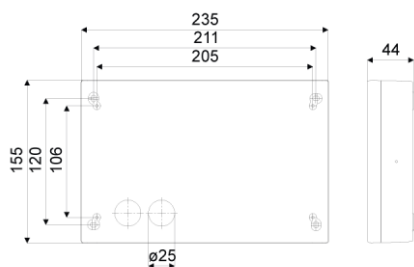

Produktabbildung | Maßzeichnung

Technische Daten

Bemessungslichtstrom der Leuchte	1360 lm
Farbtemperatur	6500 K
Lichtlenkung	Rettungswegausleuchtung
Leistung LED	12 W
Leistung AC	13,2 W
Dimmbar	Ja
Nennspannung DC	48 V DC
Betriebsmodus Dauerschaltung	Nein
Für den Dauerbetrieb geeignet	Nein
Umschaltung DS/BS möglich	Ja
Schutzart	IP65
Schutzklasse	III
IK-Klasse	IK08
Gehäusefarbe	Weiß
Gehäusematerial	Aluminium
Montageart	Deckenanbau
Länge	235 mm
Breite	155 mm
Höhe	44 mm
Gewicht	1,45 kg
Umgebungstemperatur	-25 - 50 °C
Prüfsystem	INSILIA2 LPS

Abstandstabelle

Montagehöhe	 a	 b	 c	 d
2,00 m	1,58 m	3,28 m	1,64 m	3,40 m
2,50 m	1,92 m	3,98 m	1,92 m	4,12 m
3,00 m	2,23 m	4,62 m	2,23 m	4,79 m
3,50 m	2,42 m	5,40 m	2,51 m	5,40 m
4,00 m	2,67 m	5,96 m	2,77 m	5,96 m
4,50 m	2,89 m	6,48 m	3,01 m	6,72 m
5,00 m	3,10 m	6,94 m	3,10 m	7,20 m
5,50 m	3,15 m	7,64 m	3,28 m	7,64 m
6,00 m	3,30 m	8,04 m	3,30 m	8,04 m
6,50 m	3,29 m	8,38 m	3,29 m	8,38 m
7,00 m	3,24 m	8,69 m	3,24 m	8,69 m
7,50 m	3,16 m	8,96 m	3,16 m	8,96 m
8,00 m	3,21 m	9,19 m	3,21 m	9,56 m
8,50 m	3,25 m	9,37 m	3,25 m	9,37 m
9,00 m	3,26 m	9,13 m	3,26 m	9,52 m
9,50 m	3,26 m	9,22 m	3,26 m	9,22 m
10,00 m	3,43 m	8,86 m	3,43 m	9,28 m
10,50 m	3,40 m	8,88 m	3,40 m	9,31 m
11,00 m	3,56 m	8,85 m	3,56 m	8,85 m
11,50 m	3,50 m	9,26 m	3,50 m	9,26 m
12,00 m	3,66 m	9,18 m	3,66 m	9,18 m