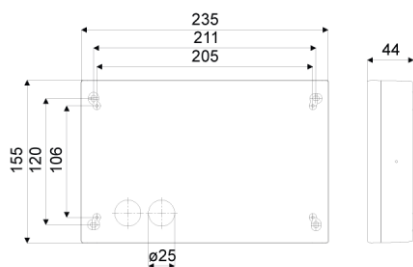

Produktabbildung | Maßzeichnung

Technische Daten

Bemessungslichtstrom der Leuchte	1375 lm
Farbtemperatur	6500 K
Lichtlenkung	Flächenausleuchtung
Leistung LED	12 W
Leistung AC	13,2 W
Dimmbar	Ja
Nennspannung DC	48 V DC
Betriebsmodus Dauerschaltung	Nein
Für den Dauerbetrieb geeignet	Nein
Umschaltung DS/BS möglich	Ja
Schutzart	IP65
Schutzklasse	III
IK-Klasse	IK08
Gehäusefarbe	Weiß
Gehäusematerial	Aluminium
Montageart	Deckenanbau
Länge	235 mm
Breite	155 mm
Höhe	44 mm
Gewicht	1,45 kg
Umgebungstemperatur	-25 - 50 °C
Prüfsystem	INSILIA2 LPS

Abstandstabelle

Montagehöhe	 a	 b	 c	 d
2,00 m	1,58 m	3,40 m	1,58 m	3,40 m
2,50 m	1,92 m	4,12 m	1,92 m	4,12 m
3,00 m	2,15 m	4,79 m	2,23 m	4,79 m
3,50 m	2,42 m	5,40 m	2,60 m	5,40 m
4,00 m	2,57 m	5,96 m	2,87 m	5,96 m
4,50 m	2,68 m	6,48 m	3,24 m	6,72 m
5,00 m	2,86 m	6,69 m	3,60 m	7,20 m
5,50 m	2,90 m	7,09 m	3,82 m	7,93 m
6,00 m	2,90 m	7,44 m	4,17 m	8,65 m
6,50 m	3,01 m	7,76 m	4,52 m	9,38 m
7,00 m	2,81 m	8,03 m	4,87 m	10,11 m
7,50 m	2,86 m	8,27 m	5,22 m	10,44 m
8,00 m	2,90 m	8,46 m	5,57 m	11,14 m
8,50 m	3,08 m	8,25 m	5,70 m	11,84 m
9,00 m	3,08 m	8,35 m	6,04 m	12,54 m
9,50 m	3,26 m	8,42 m	6,38 m	13,24 m
10,00 m	2,12 m	8,04 m	6,72 m	13,94 m
10,50 m	2,03 m	8,03 m	7,05 m	14,64 m
11,00 m	2,13 m	7,98 m	7,39 m	15,34 m
11,50 m	2,23 m	8,34 m	7,44 m	16,04 m
12,00 m	2,11 m	8,70 m	7,76 m	16,13 m