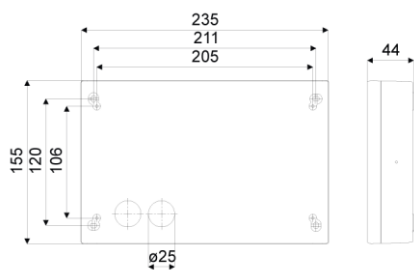

Produktabbildung | Maßzeichnung

Technische Daten

Bemessungslichtstrom der Leuchte	1375 lm
Farbtemperatur	6500 K
Lichtlenkung	Flächenausleuchtung
Leistung LED	12 W
Leistung AC	13,2 W
Dimmbar	Ja
Nennspannung AC	230 V AC 50/60 Hz
Nennspannung DC	216 V DC
Betriebsmodus Dauerschaltung	Nein
Für den Dauerbetrieb geeignet	Nein
Umschaltung DS/BS möglich	Ja
Schutzart	IP65
Schutzklasse	I
IK-Klasse	IK08
Gehäusefarbe	Weiß
Gehäusematerial	Aluminium
Montageart	Deckenanbau
Länge	235 mm
Breite	155 mm
Höhe	44 mm
Gewicht	1,45 kg
Umgebungstemperatur	-25 - 50 °C
Prüfsystem	ZB2 CPS

Abstandstabelle

Montagehöhe	 a	 b	 c	 d
2,00 m	1,58 m	3,40 m	1,58 m	3,40 m
2,50 m	1,92 m	4,12 m	1,92 m	4,12 m
3,00 m	2,15 m	4,79 m	2,23 m	4,79 m
3,50 m	2,42 m	5,40 m	2,60 m	5,40 m
4,00 m	2,57 m	5,96 m	2,87 m	5,96 m
4,50 m	2,68 m	6,48 m	3,24 m	6,72 m
5,00 m	2,86 m	6,69 m	3,60 m	7,20 m
5,50 m	2,90 m	7,09 m	3,82 m	7,93 m
6,00 m	2,90 m	7,44 m	4,17 m	8,65 m
6,50 m	3,01 m	7,76 m	4,52 m	9,38 m
7,00 m	2,81 m	8,03 m	4,87 m	10,11 m
7,50 m	2,86 m	8,27 m	5,22 m	10,44 m
8,00 m	2,90 m	8,46 m	5,57 m	11,14 m
8,50 m	3,08 m	8,25 m	5,70 m	11,84 m
9,00 m	3,08 m	8,35 m	6,04 m	12,54 m
9,50 m	3,26 m	8,42 m	6,38 m	13,24 m
10,00 m	2,12 m	8,04 m	6,72 m	13,94 m
10,50 m	2,03 m	8,03 m	7,05 m	14,64 m
11,00 m	2,13 m	7,98 m	7,39 m	15,34 m
11,50 m	2,23 m	8,34 m	7,44 m	16,04 m
12,00 m	2,11 m	8,70 m	7,76 m	16,13 m