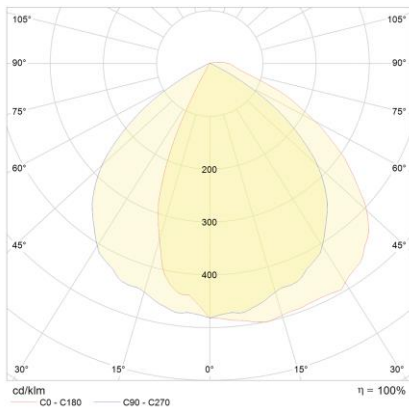

Produktabbildung | Maßzeichnung

Technische Daten

Bemessungslichtstrom der Leuchte	99 lm
Lichtstärke	50 cd
Farbtemperatur	6975 K
Lichtlenkung	Flächenausleuchtung
Leistung LED	1 W
Leistung AC	0,2 W
Leistung DC	1,2 W
Dimmbar	Nein
Nennspannung AC	230 V AC 50/60 Hz
Bemessungsbetriebsdauer	3 h
Betriebsmodus Dauerschaltung	Nein
Für den Dauerbetrieb geeignet	Nein
Umschaltung DS/BS möglich	Nein
Schutzart	IP65
Schutzklasse	I
Gehäusefarbe	Grau
Gehäusematerial	Aluminium
Montageart	Bodenmontage
Länge	196 mm
Breite	180 mm
Höhe	800 mm
Gewicht	4,66 kg
Umgebungstemperatur	-15 - 40 °C
Batterie-Zelltechnologie	LiFePO4
Batterie-Nennspannung	6,4 V
Batterie-Nennkapazität	1000 mAh
Prüfsystem	NB

Lichtverteilungskurve

Abstandstabelle

Montagehöhe	 a	 b	 c	 d
2,00 m	0,87 m	1,94 m	0,56 m	1,17 m
2,50 m	0,98 m	2,47 m	0,76 m	1,58 m
3,00 m	1,17 m	2,75 m	0,93 m	2,05 m
3,50 m	1,38 m	3,12 m	1,15 m	2,40 m
4,00 m	1,49 m	3,40 m	1,23 m	2,72 m
4,50 m	1,65 m	3,77 m	1,35 m	3,14 m
5,00 m	1,70 m	4,10 m	1,45 m	3,39 m
5,50 m	1,71 m	4,38 m	1,44 m	3,61 m
6,00 m	1,69 m	4,63 m	1,30 m	3,78 m
6,50 m	1,53 m	4,84 m	1,00 m	3,92 m