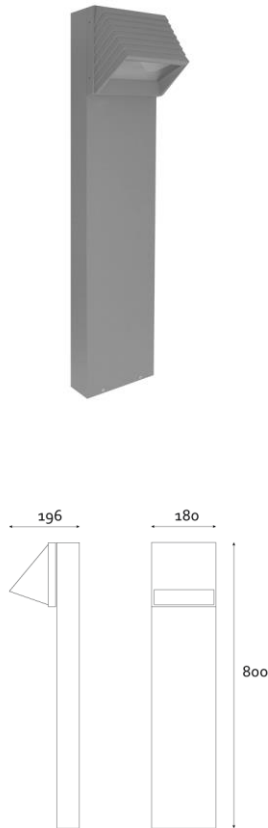

Produktabbildung | Maßzeichnung

Technische Daten

Bemessungslichtstrom der Leuchte	99 lm
Lichtstärke	50 cd
Farbtemperatur	6975 K
Lichtlenkung	Flächenausleuchtung
Leistung LED	1 W
Leistung AC	0,2 W
Leistung DC	1,2 W
Dimmbar	Nein
Nennspannung AC	230 V AC 50/60 Hz
Bemessungsbetriebsdauer	3 h
Betriebsmodus Dauerschaltung	Nein
Für den Dauerbetrieb geeignet	Nein
Umschaltung DS/BS möglich	Nein
Schutzart	IP65
Schutzklasse	I
Gehäusefarbe	Grau
Gehäusematerial	Aluminium
Montageart	Bodenmontage
Länge	196 mm
Breite	180 mm
Höhe	800 mm
Gewicht	4,66 kg
Umgebungstemperatur	-15 - 40 °C
Batterie-Zelltechnologie	LiFePO4
Batterie-Nennspannung	6,4 V
Batterie-Nennkapazität	1000 mAh
Prüfsystem	NB

Lichtverteilungskurve

Abstandstabelle

Montagehöhe	 a	 b	 c	 d
2,00 m	0,87 m	1,94 m	0,56 m	1,17 m
2,50 m	0,98 m	2,47 m	0,76 m	1,58 m
3,00 m	1,17 m	2,75 m	0,93 m	2,05 m
3,50 m	1,38 m	3,12 m	1,15 m	2,40 m
4,00 m	1,49 m	3,40 m	1,23 m	2,72 m
4,50 m	1,65 m	3,77 m	1,35 m	3,14 m
5,00 m	1,70 m	4,10 m	1,45 m	3,39 m
5,50 m	1,71 m	4,38 m	1,44 m	3,61 m
6,00 m	1,69 m	4,63 m	1,30 m	3,78 m
6,50 m	1,53 m	4,84 m	1,00 m	3,92 m