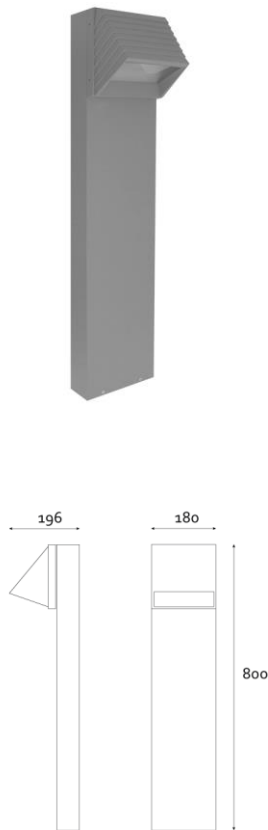

Produktabbildung | Maßzeichnung

Technische Daten

Bemessungslichtstrom der Leuchte	99 lm
Lichtstärke	50 cd
Farbtemperatur	6975 K
Lichtlenkung	Flächenausleuchtung
Leistung LED	1 W
Leistung AC	0,2 W
Leistung DC	1,2 W
Dimmbar	Nein
Nennspannung AC	230 V AC 50/60 Hz
Bemessungsbetriebsdauer	3 h
Betriebsmodus Dauerschaltung	Nein
Für den Dauerbetrieb geeignet	Nein
Umschaltung DS/BS möglich	Nein
Schutzart	IP65
Schutzklasse	I
Gehäusefarbe	Grau
Gehäusematerial	Aluminium
Montageart	Bodenmontage
Länge	196 mm
Breite	180 mm
Höhe	800 mm
Gewicht	4,66 kg
Umgebungstemperatur	-15 - 40 °C
Batterie-Zelltechnologie	LiFePO4
Batterie-Nennspannung	6,4 V
Batterie-Nennkapazität	1000 mAh
Prüfsystem	Automatisches Testsystem

Lichtverteilungskurve

Abstandstabelle

Montagehöhe	 a	 b	 c	 d
2,00 m	0,87 m	1,94 m	0,56 m	1,17 m
2,50 m	0,98 m	2,47 m	0,76 m	1,58 m
3,00 m	1,17 m	2,75 m	0,93 m	2,05 m
3,50 m	1,38 m	3,12 m	1,15 m	2,40 m
4,00 m	1,49 m	3,40 m	1,23 m	2,72 m
4,50 m	1,65 m	3,77 m	1,35 m	3,14 m
5,00 m	1,70 m	4,10 m	1,45 m	3,39 m
5,50 m	1,71 m	4,38 m	1,44 m	3,61 m
6,00 m	1,69 m	4,63 m	1,30 m	3,78 m
6,50 m	1,53 m	4,84 m	1,00 m	3,92 m