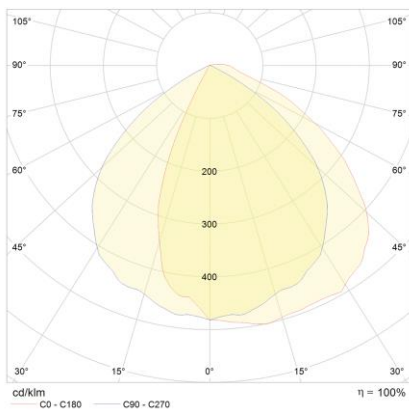

Produktabbildung | Maßzeichnung

Technische Daten

Bemessungslichtstrom der Leuchte	99 lm
Lichtstärke	50 cd
Farbtemperatur	6975 K
Lichtlenkung	Flächenausleuchtung
Leistung LED	1 W
Leistung AC	0,2 W
Leistung DC	1,2 W
Dimmbar	Nein
Nennspannung AC	230 V AC 50/60 Hz
Bemessungsbetriebsdauer	3 h
Betriebsmodus Dauerschaltung	Nein
Für den Dauerbetrieb geeignet	Nein
Umschaltung DS/BS möglich	Nein
Schutzart	IP65
Schutzklasse	I
Gehäusefarbe	Grau
Gehäusematerial	Aluminium
Montageart	Bodenmontage
Länge	196 mm
Breite	180 mm
Höhe	800 mm
Gewicht	4,66 kg
Umgebungstemperatur	-15 - 40 °C
Batterie-Zelltechnologie	LiFePO4
Batterie-Nennspannung	6,4 V
Batterie-Nennkapazität	1000 mAh
Prüfsystem	Automatisches Testsystem

Lichtverteilungskurve

Abstandstabelle

Montagehöhe	 a	 b	 c	 d
2,00 m	0,87 m	1,94 m	0,56 m	1,17 m
2,50 m	0,98 m	2,47 m	0,76 m	1,58 m
3,00 m	1,17 m	2,75 m	0,93 m	2,05 m
3,50 m	1,38 m	3,12 m	1,15 m	2,40 m
4,00 m	1,49 m	3,40 m	1,23 m	2,72 m
4,50 m	1,65 m	3,77 m	1,35 m	3,14 m
5,00 m	1,70 m	4,10 m	1,45 m	3,39 m
5,50 m	1,71 m	4,38 m	1,44 m	3,61 m
6,00 m	1,69 m	4,63 m	1,30 m	3,78 m
6,50 m	1,53 m	4,84 m	1,00 m	3,92 m