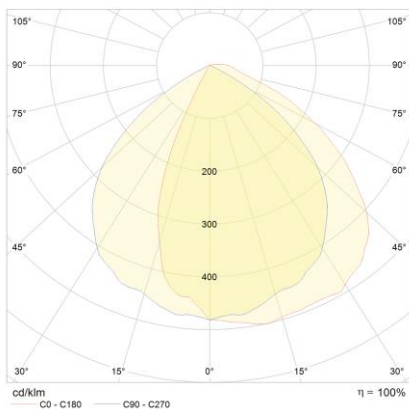

Produktabbildung | Maßzeichnung

Technische Daten

Bemessungslichtstrom der Leuchte	99 lm
Lichtstärke	50 cd
Farbtemperatur	6975 K
Lichtlenkung	Flächenausleuchtung
Leistung LED	1 W
Leistung AC	0,2 W
Leistung DC	1,2 W
Dimmbar	Nein
Nennspannung AC	230 V AC 50/60 Hz
Bemessungsbetriebsdauer	8 h
Betriebsmodus Dauerschaltung	Nein
Für den Dauerbetrieb geeignet	Nein
Umschaltung DS/BS möglich	Nein
Schutzart	IP65
Schutzklasse	I
Gehäusefarbe	Grau
Gehäusematerial	Aluminium
Montageart	Bodenmontage
Länge	196 mm
Breite	180 mm
Höhe	800 mm
Gewicht	4,66 kg
Umgebungstemperatur	-15 - 40 °C
Batterie-Zelltechnologie	LiFePO4
Batterie-Nennspannung	6,4 V
Batterie-Nennkapazität	3000 mAh
Prüfsystem	NB

Lichtverteilungskurve

Abstandstabelle

Montagehöhe	 a	 b	 c	 d
2,00 m	0,87 m	1,94 m	0,56 m	1,17 m
2,50 m	0,98 m	2,47 m	0,76 m	1,58 m
3,00 m	1,17 m	2,75 m	0,93 m	2,05 m
3,50 m	1,38 m	3,12 m	1,15 m	2,40 m
4,00 m	1,49 m	3,40 m	1,23 m	2,72 m
4,50 m	1,65 m	3,77 m	1,35 m	3,14 m
5,00 m	1,70 m	4,10 m	1,45 m	3,39 m
5,50 m	1,71 m	4,38 m	1,44 m	3,61 m
6,00 m	1,69 m	4,63 m	1,30 m	3,78 m
6,50 m	1,53 m	4,84 m	1,00 m	3,92 m