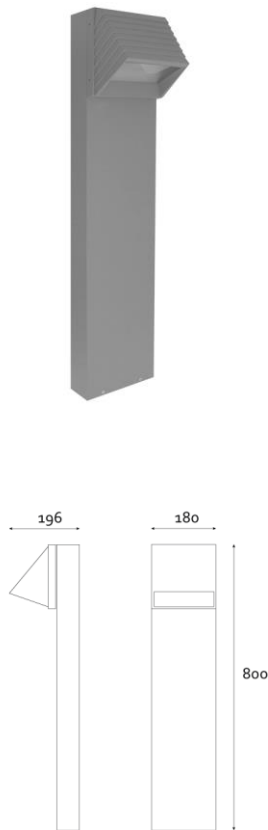

Produktabbildung | Maßzeichnung

Technische Daten

Bemessungslichtstrom der Leuchte	99 lm
Lichtstärke	50 cd
Farbtemperatur	6975 K
Lichtlenkung	Flächenausleuchtung
Leistung LED	1 W
Leistung AC	0,2 W
Leistung DC	1,2 W
Dimmbar	Nein
Nennspannung AC	230 V AC 50/60 Hz
Bemessungsbetriebsdauer	8 h
Betriebsmodus Dauerschaltung	Nein
Für den Dauerbetrieb geeignet	Nein
Umschaltung DS/BS möglich	Nein
Schutzart	IP65
Schutzklasse	I
Gehäusefarbe	Grau
Gehäusematerial	Aluminium
Montageart	Bodenmontage
Länge	196 mm
Breite	180 mm
Höhe	800 mm
Gewicht	4,66 kg
Umgebungstemperatur	-15 - 40 °C
Batterie-Zelltechnologie	LiFePO4
Batterie-Nennspannung	6,4 V
Batterie-Nennkapazität	3000 mAh
Prüfsystem	NB

Lichtverteilungskurve

Abstandstabelle

Montagehöhe	 a	 b	 c	 d
2,00 m	0,87 m	1,94 m	0,56 m	1,17 m
2,50 m	0,98 m	2,47 m	0,76 m	1,58 m
3,00 m	1,17 m	2,75 m	0,93 m	2,05 m
3,50 m	1,38 m	3,12 m	1,15 m	2,40 m
4,00 m	1,49 m	3,40 m	1,23 m	2,72 m
4,50 m	1,65 m	3,77 m	1,35 m	3,14 m
5,00 m	1,70 m	4,10 m	1,45 m	3,39 m
5,50 m	1,71 m	4,38 m	1,44 m	3,61 m
6,00 m	1,69 m	4,63 m	1,30 m	3,78 m
6,50 m	1,53 m	4,84 m	1,00 m	3,92 m