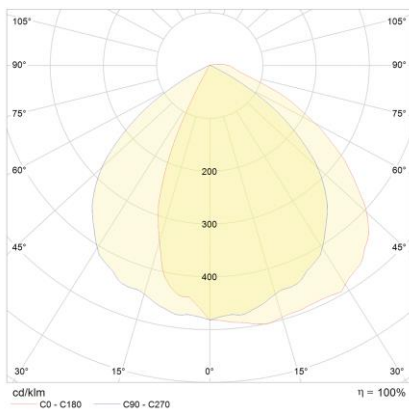

**Produktabbildung | Maßzeichnung**

**Technische Daten**

Bemessungslichtstrom der Leuchte	99 lm
Lichtstärke	50 cd
Farbtemperatur	6975 K
Lichtlenkung	Flächenausleuchtung
Leistung LED	1 W
Leistung AC	2,3 W
Leistung DC	2,5 W
Dimmbar	Nein
Nennspannung AC	230 V AC 50/60 Hz
Nennspannung DC	216 V DC
Betriebsmodus Dauerschaltung	Nein
Für den Dauerbetrieb geeignet	Nein
Umschaltung DS/BS möglich	Nein
Schutzart	IP65
Schutzklasse	I
Gehäusefarbe	Grau
Gehäusematerial	Aluminium
Montageart	Bodenmontage
Länge	196 mm
Breite	180 mm
Höhe	800 mm
Gewicht	4,66 kg
Umgebungstemperatur	0 - 40 °C
Prüfsystem	CPS

**Lichtverteilungskurve**

**Abstandstabelle**

Montagehöhe	 a	 b	 c	 d
2,00 m	0,87 m	1,94 m	0,56 m	1,17 m
2,50 m	0,98 m	2,47 m	0,76 m	1,58 m
3,00 m	1,17 m	2,75 m	0,93 m	2,05 m
3,50 m	1,38 m	3,12 m	1,15 m	2,40 m
4,00 m	1,49 m	3,40 m	1,23 m	2,72 m
4,50 m	1,65 m	3,77 m	1,35 m	3,14 m
5,00 m	1,70 m	4,10 m	1,45 m	3,39 m
5,50 m	1,71 m	4,38 m	1,44 m	3,61 m
6,00 m	1,69 m	4,63 m	1,30 m	3,78 m
6,50 m	1,53 m	4,84 m	1,00 m	3,92 m