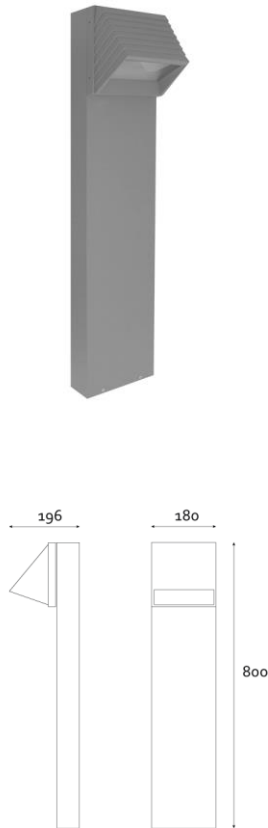

**Produktabbildung | Maßzeichnung**

**Technische Daten**

Bemessungslichtstrom der Leuchte	99 lm
Lichtstärke	50 cd
Farbtemperatur	6975 K
Lichtlenkung	Flächenausleuchtung
Leistung LED	1 W
Leistung AC	2,3 W
Leistung DC	2,5 W
Dimmbar	Nein
Nennspannung AC	230 V AC 50/60 Hz
Nennspannung DC	216 V DC
Betriebsmodus Dauerschaltung	Nein
Für den Dauerbetrieb geeignet	Nein
Umschaltung DS/BS möglich	Nein
Schutzart	IP65
Schutzklasse	I
Gehäusefarbe	Grau
Gehäusematerial	Aluminium
Montageart	Bodenmontage
Länge	196 mm
Breite	180 mm
Höhe	800 mm
Gewicht	4,66 kg
Umgebungstemperatur	0 - 40 °C
Prüfsystem	CPS

**Lichtverteilungskurve**

**Abstandstabelle**

Montagehöhe	 a	 b	 c	 d
2,00 m	0,87 m	1,94 m	0,56 m	1,17 m
2,50 m	0,98 m	2,47 m	0,76 m	1,58 m
3,00 m	1,17 m	2,75 m	0,93 m	2,05 m
3,50 m	1,38 m	3,12 m	1,15 m	2,40 m
4,00 m	1,49 m	3,40 m	1,23 m	2,72 m
4,50 m	1,65 m	3,77 m	1,35 m	3,14 m
5,00 m	1,70 m	4,10 m	1,45 m	3,39 m
5,50 m	1,71 m	4,38 m	1,44 m	3,61 m
6,00 m	1,69 m	4,63 m	1,30 m	3,78 m
6,50 m	1,53 m	4,84 m	1,00 m	3,92 m