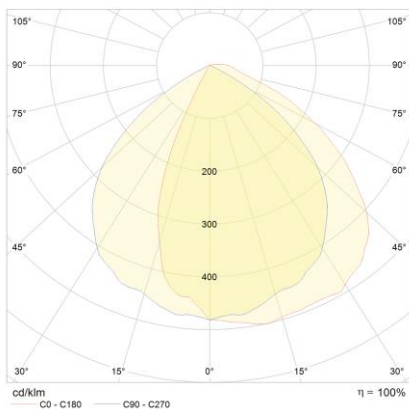

Produktabbildung | Maßzeichnung

Technische Daten

Bemessungslichtstrom der Leuchte	99 lm
Lichtstärke	50 cd
Farbtemperatur	6975 K
Lichtlenkung	Flächenausleuchtung
Leistung LED	1 W
Leistung AC	2,3 W
Leistung DC	2,5 W
Einschaltstrom	4,1 A
Dimmbar	Nein
Nennspannung AC	230 V AC 50/60 Hz
Nennspannung DC	216 V DC
Betriebsmodus Dauerschaltung	Nein
Für den Dauerbetrieb geeignet	Nein
Umschaltung DS/BS möglich	Nein
Schutzart	IP65
Schutzklasse	I
Gehäusefarbe	Grau
Gehäusematerial	Aluminium
Montageart	Bodenmontage
Länge	196 mm
Breite	180 mm
Höhe	800 mm
Gewicht	4,66 kg
Umgebungstemperatur	0 - 40 °C
Prüfsystem	ZBX CPS

Lichtverteilungskurve

Abstandstabelle

Montagehöhe	 a	 b	 c	 d
2,00 m	0,87 m	1,94 m	0,56 m	1,17 m
2,50 m	0,98 m	2,47 m	0,76 m	1,58 m
3,00 m	1,17 m	2,75 m	0,93 m	2,05 m
3,50 m	1,38 m	3,12 m	1,15 m	2,40 m
4,00 m	1,49 m	3,40 m	1,23 m	2,72 m
4,50 m	1,65 m	3,77 m	1,35 m	3,14 m
5,00 m	1,70 m	4,10 m	1,45 m	3,39 m
5,50 m	1,71 m	4,38 m	1,44 m	3,61 m
6,00 m	1,69 m	4,63 m	1,30 m	3,78 m
6,50 m	1,53 m	4,84 m	1,00 m	3,92 m