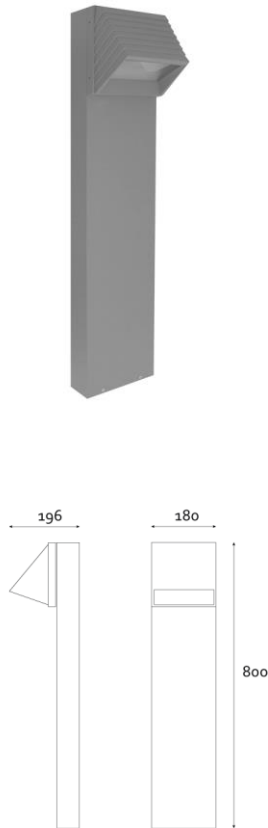

Produktabbildung | Maßzeichnung

Technische Daten

Bemessungslichtstrom der Leuchte	99 lm
Lichtstärke	50 cd
Farbtemperatur	6975 K
Lichtlenkung	Flächenausleuchtung
Leistung LED	1 W
Leistung AC	2,3 W
Leistung DC	2,5 W
Einschaltstrom	4,1 A
Dimmbar	Nein
Nennspannung AC	230 V AC 50/60 Hz
Nennspannung DC	216 V DC
Betriebsmodus Dauerschaltung	Nein
Für den Dauerbetrieb geeignet	Nein
Umschaltung DS/BS möglich	Nein
Schutzart	IP65
Schutzklasse	I
Gehäusefarbe	Grau
Gehäusematerial	Aluminium
Montageart	Bodenmontage
Länge	196 mm
Breite	180 mm
Höhe	800 mm
Gewicht	4,66 kg
Umgebungstemperatur	0 - 40 °C
Prüfsystem	ZBX CPS

Lichtverteilungskurve

Abstandstabelle

Montagehöhe	 a	 b	 c	 d
2,00 m	0,87 m	1,94 m	0,56 m	1,17 m
2,50 m	0,98 m	2,47 m	0,76 m	1,58 m
3,00 m	1,17 m	2,75 m	0,93 m	2,05 m
3,50 m	1,38 m	3,12 m	1,15 m	2,40 m
4,00 m	1,49 m	3,40 m	1,23 m	2,72 m
4,50 m	1,65 m	3,77 m	1,35 m	3,14 m
5,00 m	1,70 m	4,10 m	1,45 m	3,39 m
5,50 m	1,71 m	4,38 m	1,44 m	3,61 m
6,00 m	1,69 m	4,63 m	1,30 m	3,78 m
6,50 m	1,53 m	4,84 m	1,00 m	3,92 m