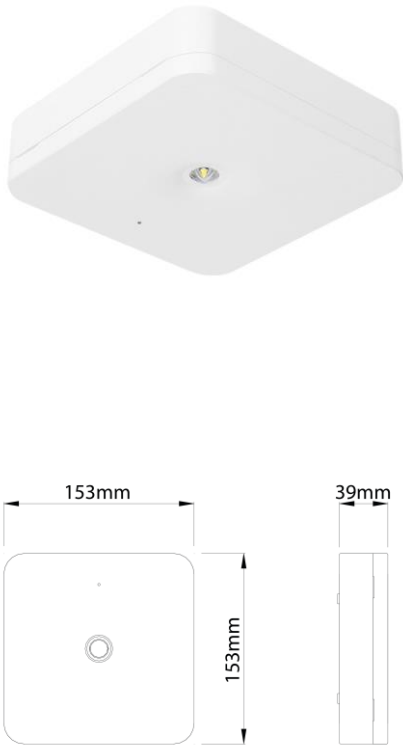

Produktabbildung | Maßzeichnung

Technische Daten

Bemessungslichtstrom der Leuchte	192 lm
Farbtemperatur	5000 K
CRI	70,0
Lichtlenkung	Flächenausleuchtung/Rettungswega
Leistung LED	1 W
Leistung AC	2,1 W
Dimmbar	Nein
Nennspannung AC	230 V AC 50/60 Hz
Bemessungsbetriebsdauer	1/2/3/8 h
Betriebsmodus Dauerschaltung	Nein
Für den Dauerbetrieb geeignet	ja
Umschaltung DS/BS möglich	Ja
Schutzart	IP54
Schutzklasse	II
Gehäusefarbe	Weiß
Gehäusematerial	Kunststoff
Montageart	Deckenanbau
Länge	153 mm
Breite	153 mm
Höhe	39 mm
Gewicht	0,35 kg
Umgebungstemperatur	0 - 40 °C
Batterie-Zelltechnologie	LiFePO4
Batterie-Nennspannung	3,2 V
Batterie-Nennkapazität	3000 mAh
Prüfsystem	Automatisches Testsystem

Abstandstabelle

Montagehöhe	 a	 b	 c	 d
2,00 m	5,69 m	12,06 m	1,53 m	5,40 m
2,50 m	6,41 m	14,29 m	1,72 m	4,43 m
3,00 m	7,33 m	16,26 m	1,92 m	4,46 m
3,50 m	8,15 m	18,03 m	2,00 m	4,84 m
4,00 m	8,49 m	20,63 m	2,02 m	5,14 m
4,50 m	8,75 m	22,08 m	1,99 m	5,57 m
5,00 m	7,35 m	23,37 m	1,90 m	5,50 m
5,50 m	5,65 m	23,42 m	1,77 m	5,56 m
6,00 m	4,17 m	24,44 m	1,49 m	5,56 m
6,50 m	2,88 m	24,30 m	1,14 m	5,48 m