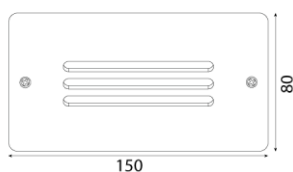

Produktabbildung | Maßzeichnung

Technische Daten

Bemessungslichtstrom der Leuchte	49 lm
Lichtstärke	22 cd
Farbtemperatur	5992 K
CRI	66,9
Abstrahlwinkel	98,8 °
Lichtlenkung	Flächenausleuchtung
Leistung LED	1 W
Leistung AC	2,3 W
Leistung DC	2,5 W
Dimmbar	Nein
Nennspannung AC	230 V AC 50/60 Hz
Nennspannung DC	216 V DC
Betriebsmodus Dauerschaltung	Nein
Für den Dauerbetrieb geeignet	Ja
Umschaltung DS/BS möglich	Ja
Schutzart	IP54
Schutzklasse	I
Gehäusefarbe	Weiß
Gehäusematerial	Aluminium
Montageart	Wandeinbau
Länge	150 mm
Breite	80 mm
Höhe	4 mm
Einbautiefe	65 mm
Gewicht	0,42 kg
Umgebungstemperatur	0 - 40 °C
Prüfsystem	CPS

Lichtverteilungskurve