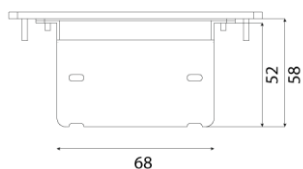

Produktabbildung | Maßzeichnung

Technische Daten

Bemessungslichtstrom der Leuchte	49 lm
Lichtstärke	22 cd
Farbtemperatur	5992 K
CRI	66,9
Abstrahlwinkel	98,8 °
Lichtlenkung	Flächenausleuchtung
Leistung LED	1 W
Leistung AC	2,3 W
Leistung DC	2,5 W
Dimmbar	Nein
Nennspannung AC	230 V AC 50/60 Hz
Nennspannung DC	216 V DC
Betriebsmodus Dauerschaltung	Nein
Für den Dauerbetrieb geeignet	Ja
Umschaltung DS/BS möglich	Ja
Schutzart	IP54
Schutzklasse	I
Gehäusefarbe	Weiß
Gehäusematerial	Aluminium
Montageart	Wandeinbau
Länge	150 mm
Breite	80 mm
Höhe	4 mm
Einbautiefe	65 mm
Gewicht	0,42 kg
Umgebungstemperatur	0 - 40 °C
Prüfsystem	CPS