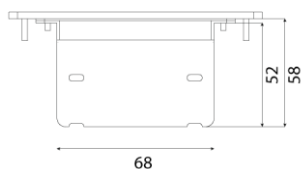

**Produktabbildung | Maßzeichnung**

**Technische Daten**

Bemessungslichtstrom der Leuchte	49 lm
Lichtstärke	22 cd
Farbtemperatur	5992 K
CRI	66,9
Abstrahlwinkel	98,8 °
Lichtlenkung	Flächenausleuchtung
Leistung LED	1 W
Leistung DC	1,6 W
Dimmbar	Ja
Nennspannung DC	48 V DC
Betriebsmodus Dauerschaltung	Ja
Für den Dauerbetrieb geeignet	Ja
Umschaltung DS/BS möglich	nein
Schutzart	IP54
Schutzklasse	III
Gehäusefarbe	Schwarz
Gehäusematerial	Aluminium
Montageart	Wandeinbau
Länge	150 mm
Breite	80 mm
Höhe	4 mm
Einbautiefe	65 mm
Gewicht	0,42 kg
Umgebungstemperatur	-5 - 35 °C
Prüfsystem	INSILIA2 LPS

**Lichtverteilungskurve**