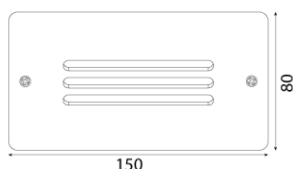

**Produktabbildung | Maßzeichnung**

**Technische Daten**

Bemessungslichtstrom der Leuchte	49 lm
Lichtstärke	22 cd
Farbtemperatur	5992 K
CRI	66,9
Abstrahlwinkel	98,8 °
Lichtlenkung	Flächenausleuchtung
Leistung LED	1 W
Leistung DC	1,6 W
Dimmbar	Ja
Nennspannung DC	48 V DC
Betriebsmodus Dauerschaltung	Ja
Für den Dauerbetrieb geeignet	Ja
Umschaltung DS/BS möglich	nein
Schutzart	IP54
Schutzklasse	III
Gehäusefarbe	Schwarz
Gehäusematerial	Aluminium
Montageart	Wandeinbau
Länge	150 mm
Breite	80 mm
Höhe	4 mm
Einbautiefe	65 mm
Gewicht	0,42 kg
Umgebungstemperatur	-5 - 35 °C
Prüfsystem	INSILIA2 LPS

**Lichtverteilungskurve**