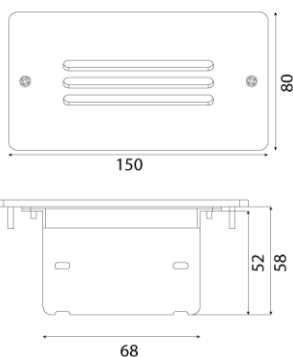

**Produktabbildung | Maßzeichnung**

**Technische Daten**

Bemessungslichtstrom der Leuchte	49 lm
Lichtstärke	22 cd
Farbtemperatur	5992 K
CRI	66,9
Abstrahlwinkel	98,8 °
Lichtlenkung	Flächenausleuchtung
Leistung LED	1 W
Leistung DC	1,6 W
Dimmbar	Ja
Nennspannung DC	48 V DC
Betriebsmodus Dauerschaltung	Ja
Für den Dauerbetrieb geeignet	Ja
Umschaltung DS/BS möglich	nein
Schutzart	IP54
Schutzklasse	III
Gehäusefarbe	Weiß
Gehäusematerial	Aluminium
Montageart	Wandeinbau
Länge	150 mm
Breite	80 mm
Höhe	4 mm
Einbautiefe	65 mm
Gewicht	0,42 kg
Umgebungstemperatur	-5 - 35 °C
Prüfsystem	INSILIA2 LPS

**Lichtverteilungskurve**