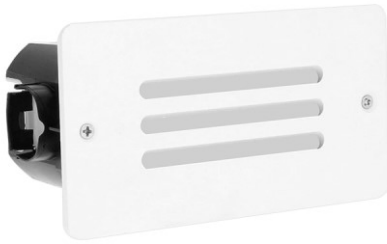

**Produktabbildung | Maßzeichnung**

**Technische Daten**

Bemessungslichtstrom der Leuchte	49 lm
Lichtstärke	22 cd
Farbtemperatur	5992 K
CRI	66,9
Abstrahlwinkel	98,8 °
Lichtlenkung	Flächenausleuchtung
Leistung LED	1 W
Leistung AC	2,3 W
Leistung DC	2,5 W
Einschaltstrom	4,1 A
Dimmbar	Ja
Nennspannung AC	230 V AC 50/60 Hz
Nennspannung DC	216 V DC
Betriebsmodus Dauerschaltung	Nein
Für den Dauerbetrieb geeignet	Ja
Umschaltung DS/BS möglich	Ja
Schutzart	IP54
Schutzklasse	I
Gehäusefarbe	Weiß
Gehäusematerial	Aluminium
Montageart	Wandeinbau
Länge	150 mm
Breite	80 mm
Höhe	4 mm
Einbautiefe	65 mm
Gewicht	0,42 kg
Umgebungstemperatur	0 - 40 °C
Prüfsystem	ZB2 CPS