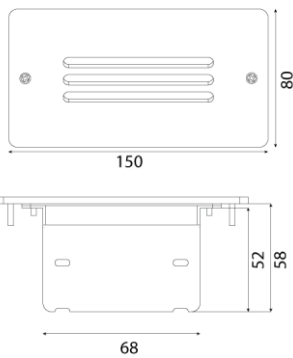

**Produktabbildung | Maßzeichnung**

**Technische Daten**

Bemessungslichtstrom der Leuchte	49 lm
Lichtstärke	22 cd
Farbtemperatur	5992 K
CRI	66,9
Abstrahlwinkel	98,8 °
Lichtlenkung	Flächenausleuchtung
Leistung LED	1 W
Leistung AC	2,3 W
Leistung DC	2,5 W
Einschaltstrom	4,1 A
Dimmbar	Ja
Nennspannung AC	230 V AC 50/60 Hz
Nennspannung DC	216 V DC
Betriebsmodus Dauerschaltung	Nein
Für den Dauerbetrieb geeignet	Ja
Umschaltung DS/BS möglich	Ja
Schutzart	IP54
Schutzklasse	I
Gehäusefarbe	Weiß
Gehäusematerial	Aluminium
Montageart	Wandeinbau
Länge	150 mm
Breite	80 mm
Höhe	4 mm
Einbautiefe	65 mm
Gewicht	0,42 kg
Umgebungstemperatur	0 - 40 °C
Prüfsystem	ZB2 CPS

**Lichtverteilungskurve**